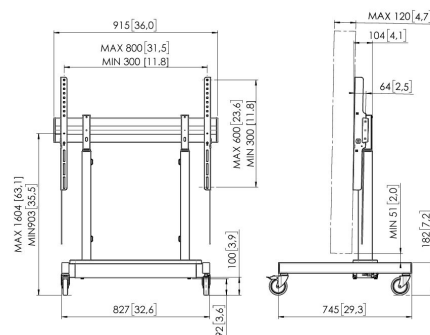

RISE 3205 Wózek z podnośnikiem silnikowym do ekranów, 50 mm/s (czarny, EU)

Kluczowe atuty

- Zakres regulacji wysokości nie mniejszy niż 700 mm
- Certyfikat TÜV, CE, UL i GS
- Prędkość przesuwu 50 mm/s dla najcięższych ekranów dzięki systemowi QuickRise®.
- Zablokuj swój telewizor jednym kliknięciem dzięki funkcji ClickLoc™

Łatwe i bezpieczne umieszczenie ekranu na odpowiedniej wysokości. Wózek z podnośnikiem silnikowym do ekranów RISE 3205 przeznaczony jest do (interaktywnych) ekranów o przekątnej do 86" i wadze do 100 kg. Podnośnik podnosi ekran z prędkością 50 mm/s płynnie i bezpiecznie. Silnikowy podnośnik do ekranów ma zasięg ruchu wynoszący 700 mm.

RISE 3205 Wózek z podnośnikiem silnikowym do ekranów, 50 mm/s (czarny, EU)

Specyfikacja

Regulacja elektryczna	Tak
Min. rozmiar ekranu (cale)	43
Min. rozmiar ekranu (cm)	43
Maks. rozmiar ekranu (cale)	86
Maks. rozmiar ekranu (cm)	86
Min. szerokość rozkładu otworów (mm)	300
Maks. szerokość rozkładu otworów (mm)	800
Min. odległość pomiędzy otworami montażowymi w pionie (mm)	300
Maks. odległość pomiędzy otworami montażowymi w pionie (mm)	600
Min. odległość od podłogi — do środka ekranu (mm)	903
Maks. odległość od podłogi — do środka ekranu (mm)	1604
Maks. nośność (kg)	100
Maks. nośność (Lbs)	220.46
Regulacja wysokości (mm)	700
Mechanizm antykolizyjny	Tak
Wysokość	1218
Szerokość	827
Głębokość	745
Numer artykułu (SKU)	7332050
Kod EAN pojedynczego opakowania	8712285357428
Kolor	Czarny
Certyfikaty	CE GS TÜV UL
Certyfikat TÜV	Tak
Gwarancja	5-letnia