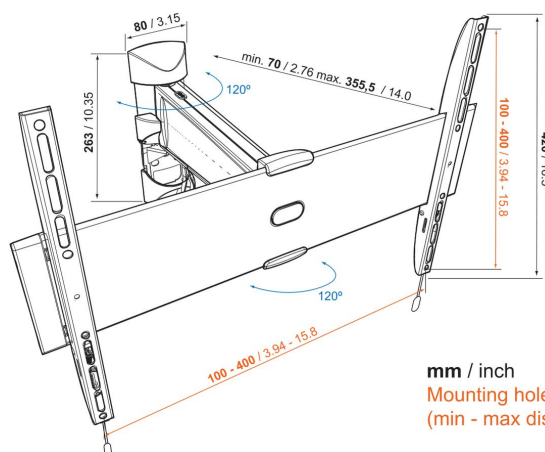

BASE 25 M Fuldt bevægeligt tv-vægbeslag

Største fordele

- Stærkt og simpelt: Solide og sikre løsninger til at montere dit tv
- Drej nemt dit tv op til 120°
- Lås dit tv sikkert på plads

Til tv'er på op til 55" (140 cm)

BASE 25 M er et holdbart tv-vægbeslag, der passer til tv'er på 32" til 55" (81 til 140 cm) med en vægt på op til 30 kg. Beslag, som giver fri bevægelse, så du får det bedst mulige udsyn. Er der noget bedre sted at montere dit tv end helt inde mod væggen, så du samtidig sparer plads? Du kan trække det ud og dreje det op til 60 grader begge veje, så du får den perfekte synsvinkel hvor som helst i rummet. BASE 25 M-beslaget er solidt, stærkt og fleksibelt.

BASE 25 M Fuldt bevægeligt tv-vægbeslag

Specifikationer

Varenummer	8343225
Farve	Sort
EAN enkelt pakke	8712285324260
Produktstørrelse	M
TÜV-certificeret	Ja
Drej	Bevægelse (op til 120°)
Garanti	Livstid
Min. skærmstørrelse	32
Maks. skærmstørrelse	55
Min. hulmønster	100mm x 100mm
Maks. hulmønster	400mm x 400mm
Maks. boltstørrelse	M8
Maks. højde på grænseflade (mm)	420
Maks. bredde på grænseflade (mm)	484
Certificeringer	TÜV
Antal drejepunkter	2
Serviceposition	Nej
Vaterpas medfølger	Nej
Universelt eller fast hulmønster	Universal