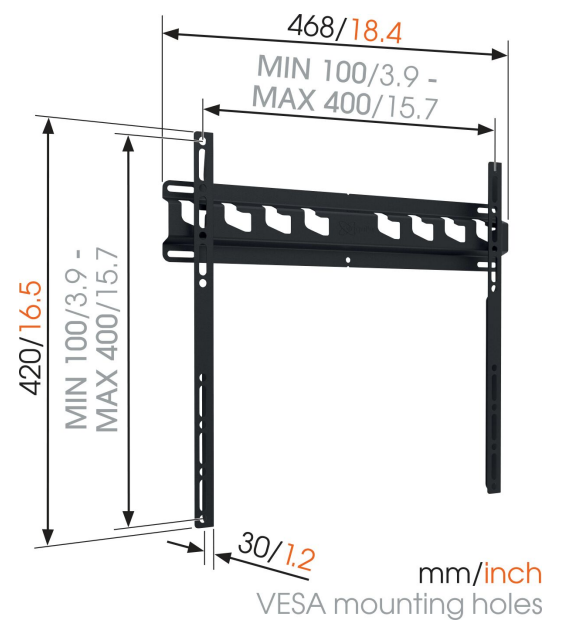

MA3000 Flache TV-Wandhalterung

Entscheidende Vorteile

- Montieren Sie Ihren Fernseher genau dort, wo Sie ihn sich wünschen
- Mit dem Dreifachen des maximalen Fernsehergewichts getestet
- Einfacher Ausbau zur Installation Ihrer Kabel
- Ihr Fernseher ist nur 3 cm von der Wand entfernt
- Zuverlässige Qualität zu einem erschwinglichen Preis

Für Fernseher von 32 bis zu 65 Zoll (165 cm)

Mit einem Fernseher zwischen 32 und 65 Zoll (max. 60 kg) wollen Sie die Sicherheit einer stabilen Halterung wie der MA 3000. Diese TV-Wandhalterung hat ein minimalistisches Design, das perfekt in eine schlichte Einrichtung passt.

MA3000 Flache TV-Wandhalterung

Technische Daten

Artikelnummer (SKU)	8573000
Farbe	Schwarz
EAN-Einzelbox	8712285337048
Produktgröße	M
TÜV-zertifiziert	Ja
Garantie	2 Jahre
Min. Bildschirmgröße (Zoll)	32
Max. Bildschirmgröße (Zoll)	65
Max. Gewichtslast (kg/Lbs)	60 / 132.28
Min. hole pattern	100mm x 100mm
Max. hole pattern	400mm x 400mm
Max. Schraubengröße	M8
Max. Schnittstellenhöhe (mm)	420
Max. Breite der Schnittstelle (mm)	468
Zertifizierungen	TÜV
Min. Abstand zur Wand (mm / inch)	30 / 1.18
Universelles oder festes Lochmuster	Universell