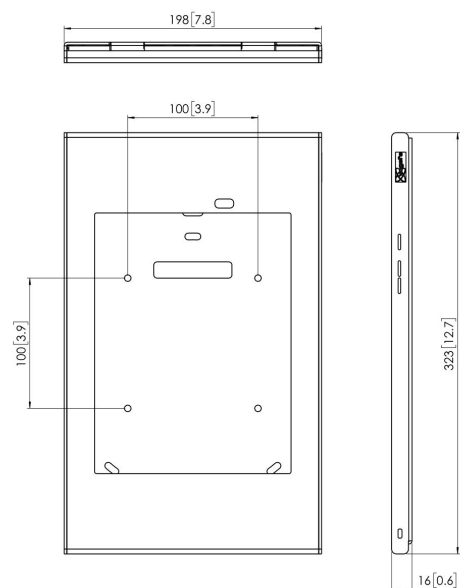

## PTS 1222 TabLock for Samsung Galaxy Tab A 9.7

Cada vez es más frecuente el uso de tabletas PC, como la tableta Samsung Galaxy Tab A 9.7, en lugares públicos como tiendas, museos y salas de exposiciones. Vogel's Professional ha desarrollado la funda TabLock; una solución segura para Samsung Galaxy Tab A 9.7. TabLock previene el robo y el uso no autorizado de la tableta.

## PTS 1222 TabLock for Samsung Galaxy Tab A 9.7

### Especificaciones

Número de artículo (SKU)	7495314
Color	Plateado
Caja individual EAN	8712285333545
Garantía	5 años
Opciones de mesa	Soporte de mesa fijo Soporte de mesa fijo Soporte de mesa independiente
Bloqueable	True
Botón Home de tablet oculto o accesible	Oculto