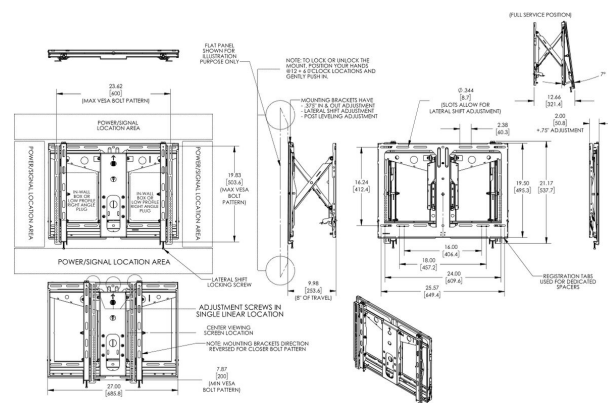

PFW 6880 Modulo videowall pop-out a parete per schermi

Il PFW 6880 è un modulo pop-out per pareti video sottile con una distanza fra schermo e parete di soli 50 mm. Grazie a un meccanismo pop-out a molla, basta premere delicatamente sullo schermo per spingerlo in fuori.

PFW 6880 Modulo videowall pop-out a parete per schermi

Specifiche

Numero dell'articolo (SKU)	7368800
Colore	Nero
EAN scatola singola	8712285329227
Certificazione TÜV	Si
Garanzia	5 anni
Dimensione minima dello schermo (pollici)	37
Dimensione massima dello schermo (pollici)	65
Massimo peso di carico (kg/Lbs)	45.5 / 100.31
Altezza massima dell'interfaccia (mm)	549
Larghezza massima dell'interfaccia (mm)	686
Distanza massima dal muro (mm / inch)	260 / 10.24
Disposizione orizzontale massima del foro di montaggio (mm)	600
Dimensione massima dello schermo (pollici)	65
Disposizione verticale massima del foro di montaggio (mm)	400
Distanza minime dal muro (mm / inch)	51 / 2.01
Disposizione orizzontale minime del foro di montaggio (mm)	200
Dimensione minima dello schermo (pollici)	37
Disposizione verticale minime del foro di montaggio (mm)	200
Orientamento	Orizzontale
Posizione di servizio	Si