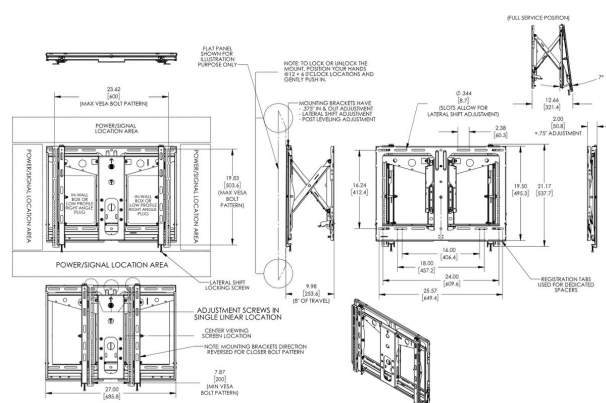

PFW 6880 Modulo videowall pop-out a parete per schermi

Il PFW 6880 è un modulo pop-out per pareti video sottile con una distanza fra schermo e parete di soli 50 mm. Grazie a un meccanismo pop-out a molla, basta premere delicatamente sullo schermo per spingerlo in fuori.

PFW 6880 Modulo videowall pop-out a parete per schermi

Specifiche

Numero dell'articolo (SKU)	7368800
Colore	Nero
EAN scatola singola	8712285329227
Certificazione TÜV	Si
Garanzia	5 anni
Dimensione minima dello schermo (pollici)	37
Dimensione massima dello schermo (pollici)	65
Massimo peso di carico (kg)	45.5
Altezza massima dell'interfaccia (mm)	549
Larghezza massima dell'interfaccia (mm)	686
Distanza massima dal muro (mm)	260
Disposizione orizzontale massima del foro di montaggio (mm)	600
Dimensione massima dello schermo (pollici)	65
Disposizione verticale massima del foro di montaggio (mm)	400
Distanza minime dal muro (mm)	51
Disposizione orizzontale minime del foro di montaggio (mm)	200
Dimensione minima dello schermo (pollici)	37
Disposizione verticale minime del foro di montaggio (mm)	200
Orientamento	Orizzontale
Posizione di servizio	Si