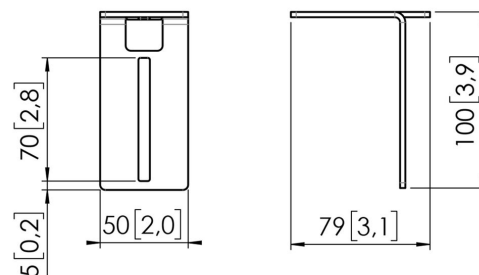

Con el soporte para barra de sonido RISE A 121, puedes acoplar cualquier barra de sonido a un soporte eléctrico de pantalla RISE de Vogel's. Las tiras de montaje son ajustables en anchura de 5 a 85 cm. La altura y la profundidad pueden ajustarse entre 10 y 14 cm, según el tipo de barra de sonido, lo que hace que este accesorio se adapte a casi todas las marcas. La barra de sonido se mueve conjuntamente con el ajuste de altura del elevador de pantalla motorizado. De fácil instalación. En combinación con el kit de montaje de accesorios A 111, puedes fijar el soporte de la barra de sonido de forma fácil y rápida en la parte posterior de la pantalla.

RISE A121 soporte para barra de sonido

Especificaciones

Carga máx. de peso (kg)	6
Carga máx. de peso (Lbs)	13.23
Profundidad ajustable	Si
Altura regulable	Si
Altura	100
Anchura	50
Profundidad	79
Número de artículo (SKU)	7301210
Caja individual EAN	8712285356780
Color	Negro
Certificaciones	TAA TÜV
Certificación TÜV	Si
Garantía	5 años