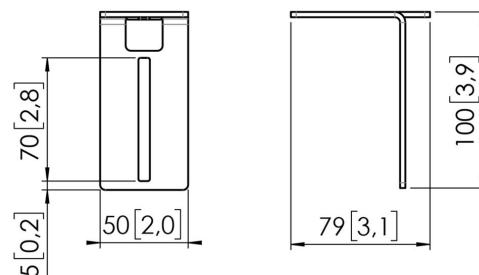

## RISE A 121 soporte para barra de sonido

### Soporte de barra de sonido para soportes elevadores de pantalla

Con el soporte para barra de sonido RISE A 121, puedes acoplar cualquier barra de sonido a un soporte eléctrico de pantalla RISE de Vogel's. Las tiras de montaje son ajustables en anchura de 5 a 85 cm. La altura y la profundidad pueden ajustarse entre 10 y 14 cm, según el tipo de barra de sonido, lo que hace que este accesorio se adapte a casi todas las marcas. La barra de sonido se mueve conjuntamente con el ajuste de altura del elevador de pantalla motorizado. De fácil instalación. En combinación con el kit de montaje de accesorios A 111, puedes fijar el soporte de la barra de sonido de forma fácil y rápida en la parte posterior de la pantalla.

### Especificaciones

Carga máx. de peso (kg)	6
Carga máx. de peso (Lbs)	13.23
Profundidad ajustable	Si
Altura regulable	Si
Altura	100
Anchura	50
Profundidad	79
Número de artículo (SKU)	7301210
Caja individual EAN	8712285356780
Color	Negro
Certificaciones	TAA TÜV
Certificación TÜV	Si
Garantía	5 años