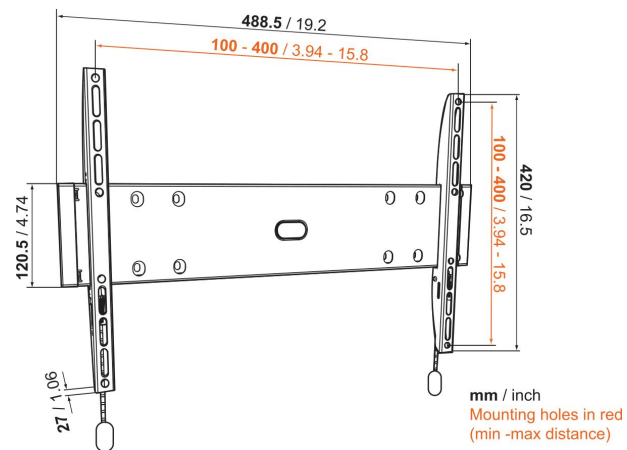

## BASE 05 M Feste TV-Wandhalterung

### Entscheidende Vorteile

- Stark und schlicht: stabile, sichere Lösungen zur Befestigung Ihres Fernsehers
- Montieren Sie Ihren Fernseher nur 2,7 cm von der Wand entfernt
- Rasten Sie Ihren Fernseher sicher ein

### Für Fernseher bis 55 Zoll (140 cm)

BASE 05 M ist eine flache und starre TV-Wandhalterung, die für Fernseher mit einer Größe zwischen 32 und 55 Zoll (81 bis 140 cm) und einem Gewicht von bis zu 30 kg geeignet ist. Flach an der Wand, um Platz zu sparen. Die beste Möglichkeit, um in Ihrem Raum Platz zu sparen, ist die flache Montage Ihres Fernsehers an der Wand. BASE 05 S ist eine flache TV-Wandhalterung, die trotzdem noch ausreichend Platz für die Luftzirkulation am TV-Gerät lässt.

### Technische Daten

Artikelnummer (SKU)	8343205
Farbe	Schwarz
EAN-Einzelbox	8712285324222
Produktgröße	M
TÜV-zertifiziert	Ja
Garantie	Lebenslang
Min. Bildschirmgröße (Zoll)	32
Max. Bildschirmgröße (Zoll)	55
Max. Gewichtslast (kg/Lbs)	30 / 66.14
Min. hole pattern	100mm x 100mm
Max. hole pattern	400mm x 400mm
Max. Schraubengröße	M8
Max. Schnittstellenhöhe (mm)	420
Max. Breite der Schnittstelle (mm)	488
Zertifizierungen	TÜV
Min. Abstand zur Wand (mm / inch)	27 / 1.06
Serviceposition	Nein
Wasserwaage enthalten	Nein
Universelles oder festes Lochmuster	Universell