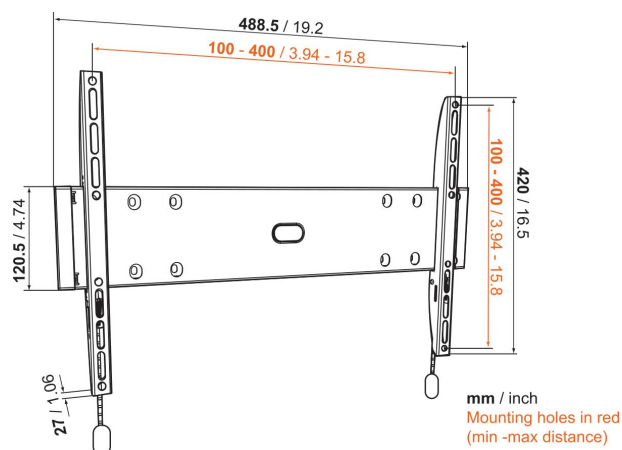

BASE 05 M Feste TV-Wandhalterung

Entscheidende Vorteile

- Stark und schlicht: stabile, sichere Lösungen zur Befestigung Ihres Fernsehers
- Montieren Sie Ihren Fernseher nur 2,7 cm von der Wand entfernt
- Rasten Sie Ihren Fernseher sicher ein

Für Fernseher bis 55 Zoll (140 cm)

BASE 05 M ist eine flache und starre TV-Wandhalterung, die für Fernseher mit einer Größe zwischen 32 und 55 Zoll (81 bis 140 cm) und einem Gewicht von bis zu 30 kg geeignet ist. Flach an der Wand, um Platz zu sparen Die beste Möglichkeit, um in Ihrem Raum Platz zu sparen, ist die flache Montage Ihres Fernsehers an der Wand. BASE 05 S ist eine flache TV-Wandhalterung, die trotzdem noch ausreichend Platz für die Luftzirkulation am TV-Gerät lässt.

BASE 05 M Feste TV-Wandhalterung

Technische Daten

Min. Bildschirmgröße (Zoll)	32
Max. Bildschirmgröße (Zoll)	55
Min. hole pattern	100mm x 100mm
Max. hole pattern	400mm x 400mm
Universelles oder festes Lochmuster	Universell
Max. Schnittstellenhöhe (mm)	420
Max. Breite der Schnittstelle (mm)	488
Max. Gewichtslast (kg)	30
Max. Gewichtslast (Lbs)	66.14
Serviceposition	Nein
Wasserwaage enthalten	Nein
Artikelnummer (SKU)	8343205
EAN-Einzelbox	8712285324222
Farbe	Schwarz
Zertifizierungen	TÜV
TÜV-zertifiziert	Ja
Garantie	Lebenslang