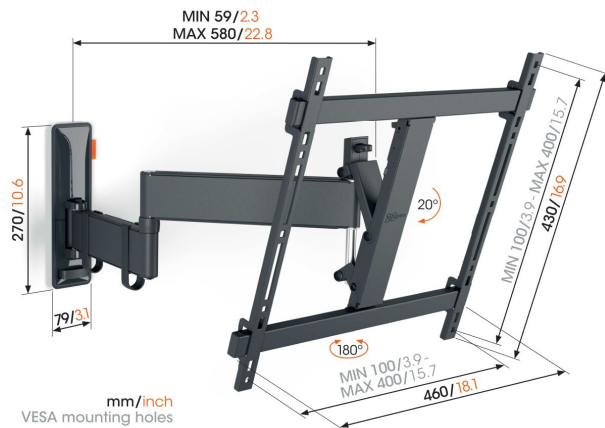

TVM 3443 Obrotowy uchwyt do telewizora (czarny)

Kluczowe atuty

- Płynny ruch dzięki funkcjonalności OneFinger™ - Dzięki smarowanym łożyskom i precyzyjnym stalowym wążkom
- Zadbaj o stałe utrzymywanie odpowiedniego położenia odbiornika (poziomo i pionowo)
- Klipsy do kabli w zestawie: poprowadź swoje kable od telewizora do ściany
- Łatwe blokowanie i zwalnianie dzięki funkcji TiltAnchor™
- Obracaj telewizor o 180° dzięki długim ramionom o długości 58 cm

Stylowo i bezpiecznie: Uchwyt ścienny TV full-motion dla telewizorów o przekątnej obrazu od 32 do 65 cali

Chcesz optymalnie oglądać telewizję z każdego miejsca w pokoju? I dlatego szukasz stylowego, ale solidnego uchwytu ściennego do telewizora, pozwalającego na jego solidne zawieszenie? Ten uchwyt ścienny COMFORT Full-Motion + będzie dla Ciebie idealnym wyborem. Uchwyt ścienny można obracać w zakresie do 180° i pochylać w zakresie do 20°. Uchwyt ścienny jest odpowiedni dla telewizorów o przekątnej ekranu od 32 do 65 cali i wadze do 25 kg.