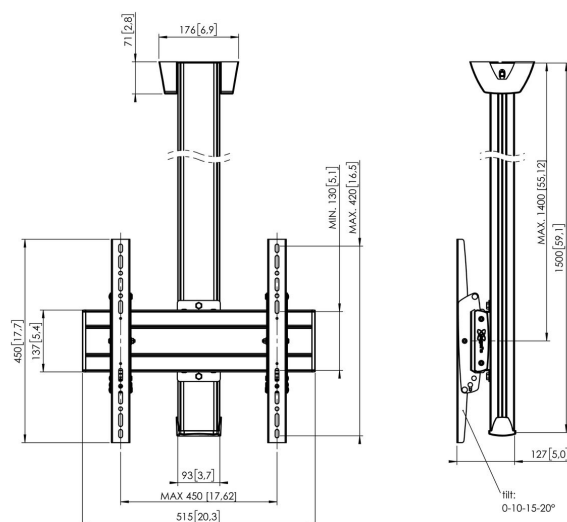

C1544S Soporte a techo

El soporte de techo C 1544 está especialmente diseñado para suspender una televisión del techo de forma segura. Para colgar una televisión de gran tamaño sobre la cama o en una esquina. Este soporte tiene un diseño moderno con una apariencia elegante y compacta en cualquier decoración.

C1544S Soporte a techo

Especificaciones

Número de artículo (SKU)	7950024
Color	Plateado
Caja individual EAN	8712285332142
Longitud	1500
Anchura	515
Profundidad	127
Certificación TÜV	Si
Inclinación	Inclinable hasta 20°
Garantía	5 años
Carga máx. de peso (kg/Lbs)	80 / 176.37
Min. hole pattern	100mm x 100mm
Max. hole pattern	450mm x 420mm
Tamaño máx. de perno	M8
Altura máx. de interfaz (mm)	450
Anchura máx. de interfaz (mm)	515
Autobloqueo	True
Tipos de techo	Techo plano
Tacos Fischer en el interior	Si
Distancia máx. al techo - centro de pantalla (mm)	1400
Patrón de orificio horizontal máx. (mm)	450
Tamaño máx. de pantalla (pulgadas)	65
Patrón de orificio vertical máx. (mm)	420
Patrón de orificio horizontal mín. (mm)	100
Patrón de orificio vertical mín. (mm)	100
Patrón de orificios universal o fijo	Universal