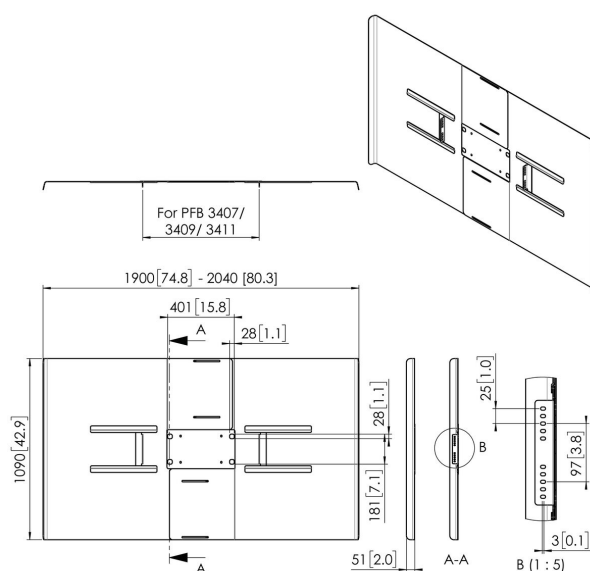

PFA 9163 Кожухи для задней стенки дисплеев в ландшафтной ориентации 84-86"

"Универсальные кожухи для задней стенки дисплеев позволяют спрятать кабели и плееры, расположенные за дисплеем, а также предотвратить их повреждение. Кожухи могут использоваться в решениях потолочного или напольного монтажа серии Connect-it. Изделия PFA 9159, PFA 9161 и PFA 9163 предназначены для крепления монитора в ландшафтной ориентации на двух штангах. Изделия PFA 9160, PFA 9162 и PFA 9164 предназначены для крепления монитора в портретной ориентации на двух штангах."

PFA 9163 Кожухи для задней стенки дисплеев в ландшафтной ориентации 84-86"

Характеристики

Артикул (SKU)	7291630
Цвет	Черный
Код EAN отдельной коробки	8712285350702
Гарантия	5 лет
Макс. размер экрана (дюймов)	86
Мин. размер экрана (дюймов)	84