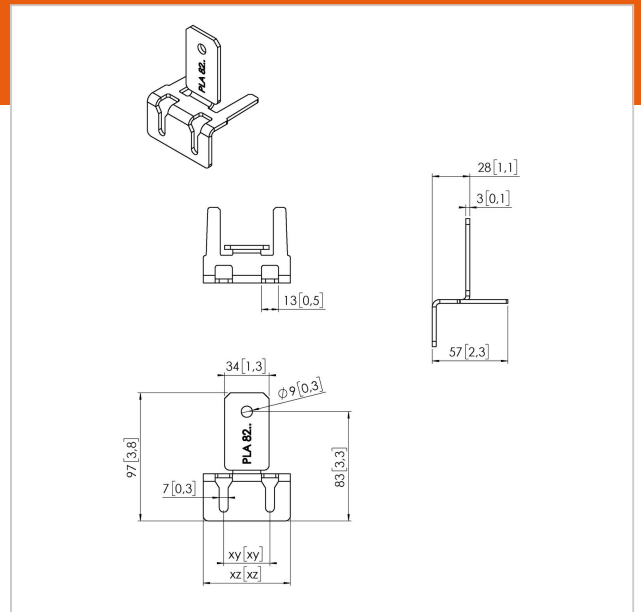

PLA 8203LED Adapter oben/ unten, 1 St.

Artikelnummer (SKU)
Farbe

7182034
Edelstahl

Entscheidende Vorteile

- Einfache Installation

Der PLA 8203 ist ein auf Maß gefertigter Adapter, der auf der Ober- oder Unterseite der LED-Videowand verwendet werden kann. Die Größe der Halterung ist je nach LED-Panel-Modell unterschiedlich.

PLA 8203LED Adapter oben/ unten, 1 St.

www.vogels.com

VOGEL'S HOLDING BV 2019 (c) Alle Rechte vorbehalten.
Vorbehaltlich Druckfehler, technischer und Preisänderungen.
Datum:2019-08-09

Technische Daten

Produkttyp-Nummer	PLA 8203
Artikelnummer (SKU)	7182034
Farbe	Edelstahl
EAN-Einzelbox	8712285339103
TÜV-zertifiziert	Ja
Garantie	5 Jahre