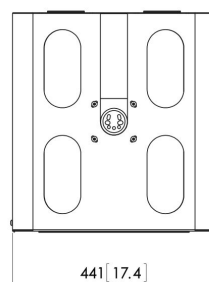

PPA 310 Projektorgehäuse mit Diebstahlschutz

Das PPA 310 ist ein diebstahlsicheres Gehäuse für kleine bis mittelgroße Projektoren, während das PPA 320 für größere Projektoren gedacht ist. Beide bieten maximalen Schutz für Projektoren in Schulen und öffentlichen Umgebungen. Die neuen Projektorgehäuse sind speziell konzipiert, um den Diebstahl montierter Projektoren zu verhindern, und sie passen zu unseren modularen PUC21xx-Deckenstangen. Das neue Design ermöglicht außerdem die Befestigung des Gehäuses direkt an der Decke. Max. Projektorgroße 410 x 410 x 150 mm (B x T x H)

PPA 310 Projektorgehäuse mit Diebstahlschutz

Technische Daten

Artikelnummer (SKU)	7093104
Farbe	Silber
EAN-Einzelbox	8712285322709
Höhe	264
Breite	341
Tiefe	475
Garantie	5 Jahre

VOGEL'S HOLDING BV (©)

Alle Rechte vorbehalten.
Druckfehler, technische
Änderungen und
Preisänderungen vorbehalten.