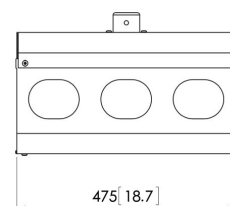

PPA 310 Projektorgehäuse mit Diebstahlschutz

Das PPA 310 ist ein diebstahlsicheres Gehäuse für kleine bis mittelgroße Projektoren, während das PPA 320 für größere Projektoren gedacht ist. Beide bieten maximalen Schutz für Projektoren in Schulen und öffentlichen Umgebungen. Die neuen Projektorgehäuse sind speziell konzipiert, um den Diebstahl montierter Projektoren zu verhindern, und sie passen zu unseren modularen PUC21xx-Deckenstangen. Das neue Design ermöglicht außerdem die Befestigung des Gehäuses direkt an der Decke. Max. Projektorgroße 410 x 410 x 150 mm (B x T x H)

PPA 310 Projektorgehäuse mit Diebstahlschutz

Technische Daten

Artikelnummer (SKU)	7093104
Farbe	Silber
EAN-Einzelbox	8712285322709
Höhe	264
Breite	341
Tiefe	475
Garantie	5 Jahre

VOGEL'S HOLDING BV (©)

Alle Rechte vorbehalten.
Druckfehler, technische
Änderungen und
Preisänderungen vorbehalten.