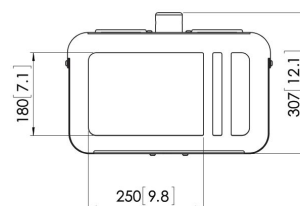

PPA 310 Projektorgehäuse mit Diebstahlschutz

Das PPA 310 ist ein diebstahlsicheres Gehäuse für kleine bis mittelgroße Projektoren, während das PPA 320 für größere Projektoren gedacht ist. Beide bieten maximalen Schutz für Projektoren in Schulen und öffentlichen Umgebungen. Die neuen Projektorgehäuse sind speziell konzipiert, um den Diebstahl montierter Projektoren zu verhindern, und sie passen zu unseren modularen PUC21xx-Deckenstangen. Das neue Design ermöglicht außerdem die Befestigung des Gehäuses direkt an der Decke. Max. Projektorgroße 410 x 410 x 150 mm (B x T x H)

PPA 310 Projektorgehäuse mit Diebstahlschutz

Technische Daten

Artikelnummer (SKU)	7093104
Farbe	Silber
EAN-Einzelbox	8712285322709
Höhe	264
Breite	341
Tiefe	475
Garantie	5 Jahre

VOGEL'S HOLDING BV (©)

Alle Rechte vorbehalten.
Druckfehler, technische
Änderungen und
Preisänderungen vorbehalten.