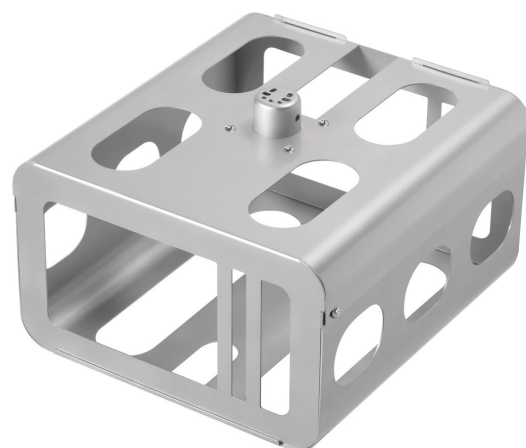

PPA 310 Projektorgehäuse mit Diebstahlschutz

Das PPA 310 ist ein diebstahlsicheres Gehäuse für kleine bis mittelgroße Projektoren, während das PPA 320 für größere Projektoren gedacht ist. Beide bieten maximalen Schutz für Projektoren in Schulen und öffentlichen Umgebungen. Die neuen Projektorgehäuse sind speziell konzipiert, um den Diebstahl montierter Projektoren zu verhindern, und sie passen zu unseren modularen PUC21xx-Deckenstangen. Das neue Design ermöglicht außerdem die Befestigung des Gehäuses direkt an der Decke. Max. Projektorgroße 410 x 410 x 150 mm (B x T x H)

PPA 310 Projektorgehäuse mit Diebstahlschutz

Technische Daten

Artikelnummer (SKU)	7093104
Farbe	Silber
EAN-Einzelbox	8712285322709
Höhe	264
Breite	341
Tiefe	475
Garantie	5 Jahre

VOGEL'S HOLDING BV (©)

Alle Rechte vorbehalten.
Druckfehler, technische
Änderungen und
Preisänderungen vorbehalten.