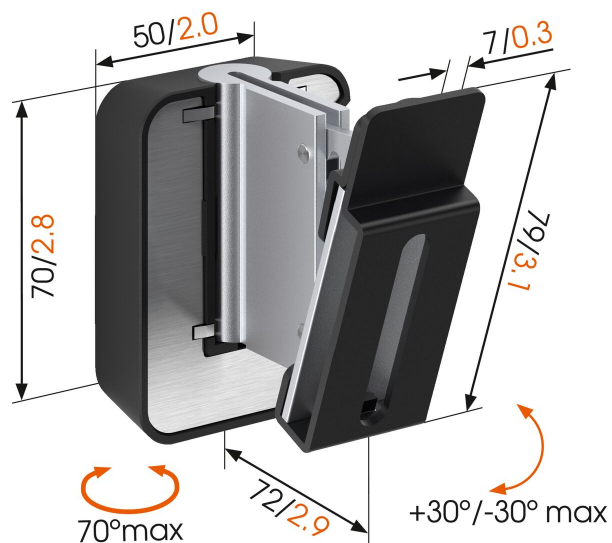

SOUND 5201 Højttaler vægbeslag til Denon HEOS 1

(sort)
Største fordele

- Skab den bedste lytteposition
- Juster nemt højttalervinklen med én hånd
- Forlængerledning medfølger
- Indbygget vaterpas

Få mere ud af din Denon Heos 1

Integrer gnidningsfrit din Sonos PLAY: 1-højttaler i din indretning ved at montere den på din væg med Vogel's SOUND 5201-vægbeslag. Monter beslaget højt eller lavt, ude af syne eller midt i det hele – den brede dreje- (70°) og vippekapacitet (30° op og ned) sikrer, at du kan vinkle højttaleren, så den altid lyder bedst muligt. Dette subtile højttalerbeslag giver sikker støtte til din Denon Heos 1 og fås i sort eller hvid, så det matcher farverne på din højttaler. Det er nemt at montere beslaget takket være det indbyggede vaterpas.

mm/inch
fits HEOS 1

SOUND 5201 Højtaler vægbeslag til Denon HEOS 1 (sort)

Specifikationer

Varenummer	8155210
Farve	Sort
EAN enkelt pakke	8712285333804
TÜV-certificeret	Ja
Vip	Vip -30°/+30°
Drej	Op til 70°
Garanti	5 år
Maks. vægtbelastning (kg)	3
Højtalermærke	HEOS
Højtalermodeller	Denon HEOS 1