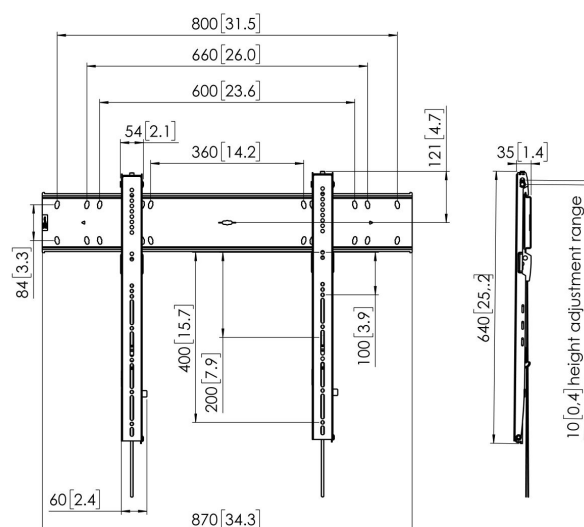

PFW 6800 Фиксированное настенное крепление для дисплеев

PFW 6800 представляет собой прочное и при этом элегантное фиксированное настенное крепление для дисплеев. Конструкция включает в себя изящное интегрированное запирающее устройство, при этом глубина конструкции составляет всего 35 мм. Крепление способно удерживать дисплеи размером от 55 до 80 дюймов и весом до 100 кг.

PFW 6800 Фиксированное настенное крепление для дисплеев

Характеристики

Артикул (SKU)	7368000
Цвет	Черный
Код EAN отдельной коробки	8712285334160
Размер товара	L
Сертифицирован TÜV	Да
Гарантия	5 лет
Мин. размер экрана (дюймов)	55
Макс. размер экрана (дюймов)	80
Макс. весовая нагрузка (кг/фунты)	100 / 220.46
Min. hole pattern	75mm x 75mm
Max. hole pattern	800mm x 400mm
Максимальный размер болтов	M8
Макс. высота крепежного элемента (мм)	636
Макс. ширина крепежного элемента (мм)	870
Дюбели Fischer в комплекте	Да
Функция выравнивания	Горизонтальное выравнивание после монтажа
Варианты с замком	Имеется встроенная блокировка
Макс. расстояние между крепежными отверстиями по горизонтали (мм)	800
Макс. размер экрана (дюймов)	80
Макс. расстояние между крепежными отверстиями по вертикали (мм)	400
Мин. расстояние до стены (мм / inch)	35 / 1.38
Мин. расстояние между крепежными отверстиями по горизонтали (мм)	75
Мин. размер экрана (дюймов)	55
Мин. расстояние между крепежными отверстиями по вертикали (мм)	75
Ориентация	Альбомная ориентация
Рабочее положение	Да
Универсальное или фиксированное положение отверстий	Универсальный