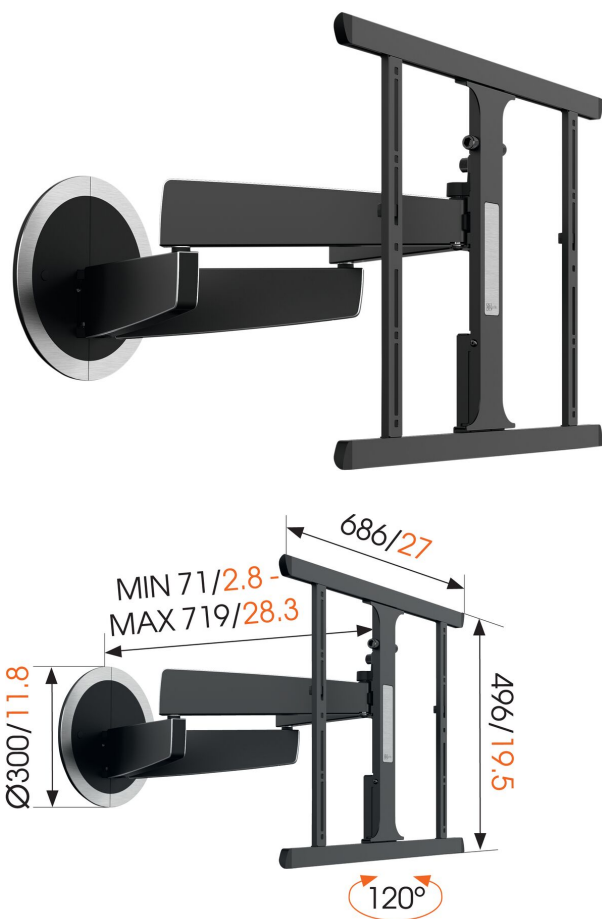

Функция автоматического поворота позволяет выбрать оптимальное положение для вашего телевизора

MotionMount компании Vogel's – гибкий кронштейн для телевизора, обеспечивающий максимальное удобство использования. Моторизованный кронштейн автоматически поворачивает телевизор в зависимости от вашего местонахождения в комнате, с максимальным углом поворота 120 градусов влево и вправо. Как только вы включаете телевизор, кронштейн MotionMount плавно разворачивает его в запрограммированное вами положение. Сразу после выключения экран и MotionMount бесшумно возвращаются в стационарное положение на стене. Никакой отдельный пульт управления не нужен. MotionMount легко смонтировать и закрепить на стене. Кронштейн уже настроен и готов к работе: достаточно вставить вилку в розетку и все работает!