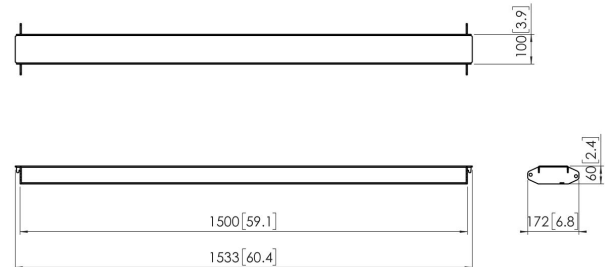

## PFA 9130 Barre transversale mur d'images 1500 mm

Le PFA 9130 fait partie du système universel pour mur d'images Connect-it, à l'aide de la barre transversale pour mur d'images, vous pouvez raccorder le PFT 8920 ou le PFF 7920.

## PFA 9130 Barre transversale mur d'images 1500 mm

### Spécifications

N° d'article (SKU)	7291300
Couleur	Noir
EAN emballage unitaire	8712285336706
Hauteur	60
Longueur	1500
Largeur	172
Certifié TÜV	Oui
Garantie	5 ans
Largeur max. interface (mm)	1500
Distance entre les points de soutien de la base (mm)	1600