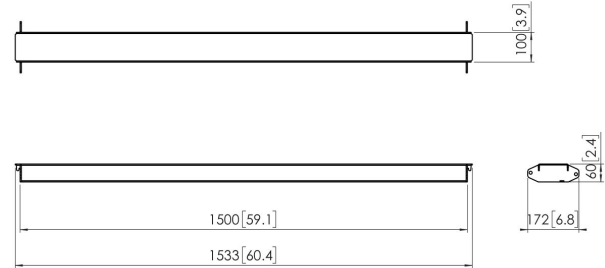

PFA 9130 Barre transversale pour mur d'images

Le PFA 9130 fait partie du système universel pour mur d'images Connect-it. à l'aide de la barre transversale pour mur d'images, vous pouvez raccorder le PFT 8920 ou le PFF 7920.

PFA 9130 Barre transversale pour mur d'images

Spécifications

Largeur max. interface (mm)	1500
Distance entre les points de soutien de la base (mm)	1600
Longueur	1500
Hauteur	60
Largeur	172
N° d'article (SKU)	7291300
EAN emballage unitaire	8712285336706
Couleur	Noir
Certifications	TAA TÜV
Certifié TÜV	Oui
Garantie	5 ans