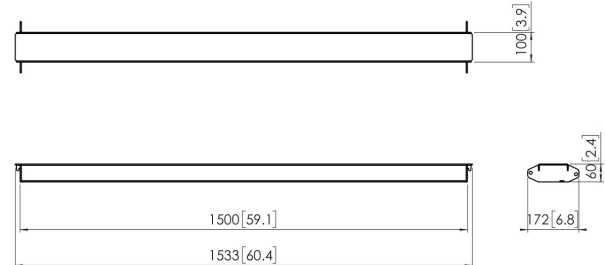

PFA 9130 Barre transversale mur d'images 1500 mm

Le PFA 9130 fait partie du système universel pour mur d'images Connect-it, à l'aide de la barre transversale pour mur d'images, vous pouvez raccorder le PFT 8920 ou le PFF 7920.

PFA 9130 Barre transversale mur d'images 1500 mm

Spécifications

N° d'article (SKU)	7291300
Couleur	Noir
EAN emballage unitaire	8712285336706
Hauteur	60
Longueur	1500
Largeur	172
Certifié TÜV	Oui
Garantie	5 ans
Largeur max. interface (mm)	1500
Distance entre les points de soutien de la base (mm)	1600