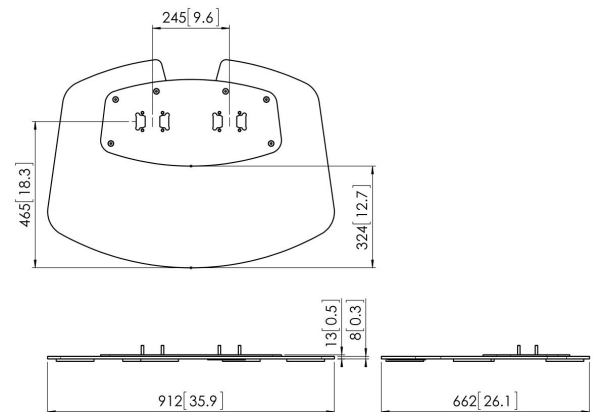

PFF 7030 Base a Suelo

La base de suelo PFF 7030 forma parte del sistema modular Connect-it con el que puede crear un soporte de suelo. La estructura con doble tubo permite su uso con pantallas grandes y extra grandes. La estabilidad adicional lo hace perfecto para pantallas interactivas. El PFA 9126 se suministra de serie con el PFF 7030.

PFF 7030 Base a Suelo

Especificaciones

Número de artículo (SKU)	7327030
Color	Negro
Caja individual EAN	8712285323782
Altura	13
Anchura	912
Profundidad	662
Certificación TÜV	Si
Garantía	5 años
Anchura máx. de interfaz (mm)	290