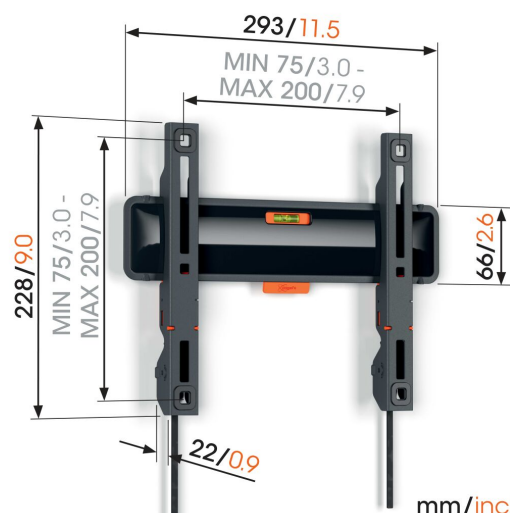

TVM 3203 Soporte TV Fijo

Beneficios clave

- Como un cuadro: a solo 2,2 cm de la pared
- Bloquea tu televisor con un solo clic mediante ClickLoc™
- Nivel de burbuja incluido
- Parches protectores para el televisor: protege la parte trasera del TV con parches protectores suaves
- Fácil acceso a los cables

Elegante y seguro: Soporte de pared para TV plano de entre 19 y 50 pulgadas

Este soporte de pared para TV de la serie COMFORT Fixed es la solución ideal si quieres montar tu TV en la pared de forma segura y con estilo. El soporte de pared es apto para TV de entre 19 y 50 pulgadas y con un peso de hasta 30 kg. Tu TV a una distancia de tan solo 2,2 cm de la pared. El soporte de pared para TV COMFORT Fixed es un soporte de pared fijo. No se puede girar ni inclinar. La opción perfecta si estás sentado directamente frente la TV.

mm/inch
VESA mounting holes

TVM 3203 Soporte TV Fijo

Especificaciones

Número de artículo (SKU)	3832030
Color	Negro
Caja individual EAN	8712285349546
Tamaño de producto	S
Altura	228
Anchura	293
Certificación TÜV	Si
Garantía	10 años
Tamaño mín. de pantalla (pulgadas)	19
Tamaño máx. de pantalla (pulgadas)	50
Carga máx. de peso (kg)	30
Min. hole pattern	75mm x 75mm
Max. hole pattern	200mm x 200mm
Tamaño máx. de perno	M8
Altura máx. de interfaz (mm)	228
Anchura máx. de interfaz (mm)	293
Patrón de orificio horizontal máx. (mm)	200
Patrón de orificio vertical máx. (mm)	200
Distancia mín. a la pared (mm)	22
Posición de mantenimiento	Si
Nivel de burbuja incluido	Si
Patrón de orificios universal o fijo	Universal