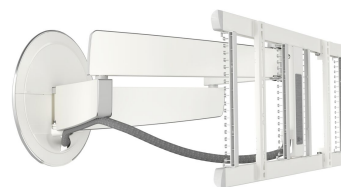

TVM 7675 Motorized TV Wall Mount (white)

Benefici chiave

Supporto TV motorizzato dal design senza precedenti

Il supporto a parete TV SIGNATURE MotionMount è il massimo modello di punta di Vogel's. Basta accendere la TV e il supporto motorizzato farà ruotare il televisore automaticamente verso di te. Il design raffinato si integra perfettamente con i grandi televisori ultrasottili, come i televisori OLED e QLED. Questo esclusivo supporto a parete può essere azionato tramite app o telecomando. Il supporto a parete è adatto per TV dotate di schermi da 40 a 77 pollici e con un peso massimo di 35 kg. Puoi ruotare la TV fino a 120° per il massimo piacere di visione.

TVM 7675 Motorized TV Wall Mount (white)

Specifiche

Numero dell'articolo (SKU)	8876751
Colore	Bianco
EAN scatola singola	8712285361067
Dimensione prodotto	L
Altezza	452
Larghezza	792
Certificazione TÜV	Si
Rotazione	Movimento in avanti e rotazione (fino a 120°)
Guarantee electrical parts	2 anni
Dimensione minima dello schermo (pollici)	40
Dimensione massima dello schermo (pollici)	77
Min. hole pattern	200mm x 100mm
Max. hole pattern	600mm x 400mm
Altezza massima dell'interfaccia (mm)	452
Larghezza massima dell'interfaccia (mm)	792
Controllato dalla app	Si
Gestione del cablaggio	Gestione dei cavi integrata CIS® Cable Inlay System Manicotto del cavo
Certificazioni	CE TÜV
Disposizione orizzontale massima del foro di montaggio (mm)	600
Disposizione verticale massima del foro di montaggio (mm)	400
Motorizzato	Si
Numero di punti perno	4
Controllato dal telecomando	Si
Struttura con misure standard o universali	Universale
Voltaggio (V)	100-240V, 50/60 Hz
Premi	iF Product Design Award
Spessore scrivania max.	iF Product Design Award