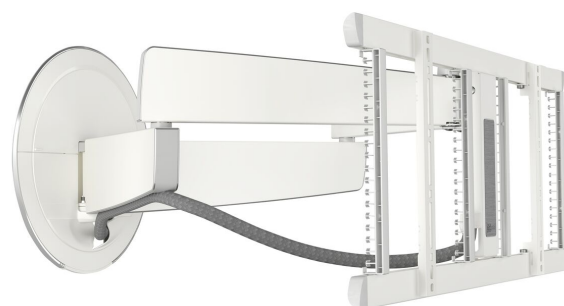

TVM 7675 Motorized TV Wall Mount (white)

Benefici chiave

Supporto TV motorizzato dal design senza precedenti

Il supporto a parete TV SIGNATURE MotionMount è il massimo modello di punta di Vogel's. Basta accendere la TV e il supporto motorizzato farà ruotare il televisore automaticamente verso di te. Il design raffinato si integra perfettamente con i grandi televisori ultrasottili, come i televisori OLED e QLED. Questo esclusivo supporto a parete può essere azionato tramite app o telecomando. Il supporto a parete è adatto per TV dotate di schermi da 40 a 77 pollici e con un peso massimo di 35 kg. Puoi ruotare la TV fino a 120° per il massimo piacere di visione.

TVM 7675 Motorized TV Wall Mount (white)

Specifiche

Numero dell'articolo (SKU)	8876751
Colore	Bianco
EAN scatola singola	8712285361067
Dimensione prodotto	L
Altezza	452
Larghezza	792
Certificazione TÜV	Si
Rotazione	Movimento in avanti e rotazione (fino a 120°)
Guarantee electrical parts	2 anni
Dimensione minima dello schermo (pollici)	40
Dimensione massima dello schermo (pollici)	77
Min. hole pattern	200mm x 100mm
Max. hole pattern	600mm x 400mm
Altezza massima dell'interfaccia (mm)	452
Larghezza massima dell'interfaccia (mm)	792
Controllato dalla app	Si
Gestione del cablaggio	Gestione dei cavi integrata CIS® Cable Inlay System Manicotto del cavo
Certificazioni	CE TÜV
Disposizione orizzontale massima del foro di montaggio (mm)	600
Disposizione verticale massima del foro di montaggio (mm)	400
Motorizzato	Si
Numero di punti perno	4
Controllato dal telecomando	Si
Struttura con misure standard o universali	Universale
Voltaggio (V)	100-240V, 50/60 Hz
Premi	iF Product Design Award
Spessore scrivania max.	iF Product Design Award