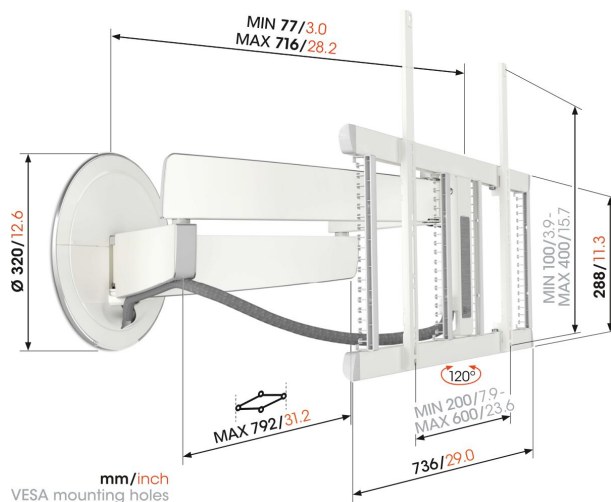

TVM 7675 Motorized TV Wall Mount (white)

Benefici chiave

Supporto TV motorizzato dal design senza precedenti

Il supporto a parete TV SIGNATURE MotionMount è il massimo modello di punta di Vogel's. Basta accendere la TV e il supporto motorizzato farà ruotare il televisore automaticamente verso di te. Il design raffinato si integra perfettamente con i grandi televisori ultrasottili, come i televisori OLED e QLED. Questo esclusivo supporto a parete può essere azionato tramite app o telecomando. Il supporto a parete è adatto per TV dotate di schermi da 40 a 77 pollici e con un peso massimo di 35 kg. Puoi ruotare la TV fino a 120° per il massimo piacere di visione.

TVM 7675 Motorized TV Wall Mount (white)

Specifiche

Numero dell'articolo (SKU)	8876751
Colore	Bianco
EAN scatola singola	8712285361067
Dimensione prodotto	L
Altezza	452
Larghezza	792
Certificazione TÜV	Si
Rotazione	Movimento in avanti e rotazione (fino a 120°)
Guarantee electrical parts	2 anni
Dimensione minima dello schermo (pollici)	40
Dimensione massima dello schermo (pollici)	77
Min. hole pattern	200mm x 100mm
Max. hole pattern	600mm x 400mm
Altezza massima dell'interfaccia (mm)	452
Larghezza massima dell'interfaccia (mm)	792
Controllato dalla app	Si
Gestione del cablaggio	Gestione dei cavi integrata CIS® Cable Inlay System Manicotto del cavo
Certificazioni	CE TÜV
Disposizione orizzontale massima del foro di montaggio (mm)	600
Disposizione verticale massima del foro di montaggio (mm)	400
Motorizzato	Si
Numero di punti perno	4
Controllato dal telecomando	Si
Struttura con misure standard o universali	Universale
Voltaggio (V)	100-240V, 50/60 Hz
Premi	iF Product Design Award
Spessore scrivania max.	iF Product Design Award