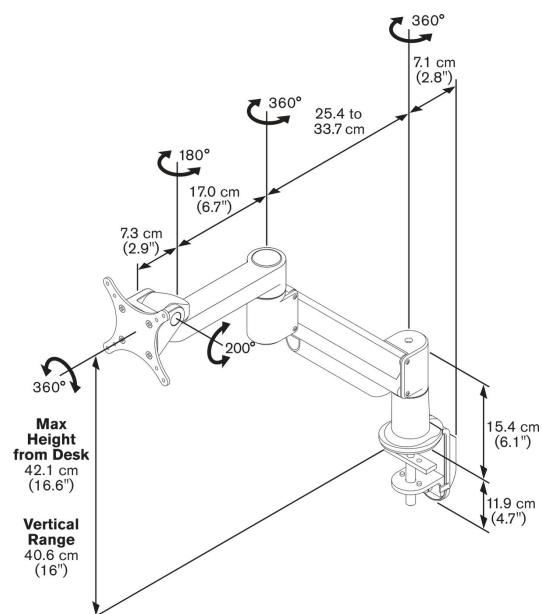

PFD 8543 Pied dynamique pour moniteur argent

Ce support de bureau Vogel's est conçu pour un usage professionnel intensif. Des caractéristiques telles que des supports réglables, une gestion de câbles à trois points et le Flexmount™ assurent de remarquables performances et une qualité durable. Leur design élégant leur permet de s'adapter à toute décoration ou type de bureau.

PFD 8543 Pied dynamique pour moniteur argent

Spécifications

N° d'article (SKU)	7185434
Couleur	Argent
EAN emballage unitaire	8712285318429
Hauteur	421
Inclinaison	Inclinaison jusqu'à 200°
Pivoter	Jusqu'à 360°
Garantie	10 ans
Charge max. (kg)	11
Hauteur max. interface (mm)	115
Largeur max. interface (mm)	115
Profondeur réglable	True
Hauteur réglable	True
Vérin à gaz	True
Modèle max. trous de fixations hor. (mm)	100
Dimensions max. écran (pouce)	29
Modèle max. trous de fixation vert. (mm)	100
Modèle min. trous de fixations hor. (mm)	75
Dimensions min. écran (pouce)	10
Modèle min. trous de fixation vert. (mm)	75
Charge min. (kg)	5.6
Nombre de points de pivot	3