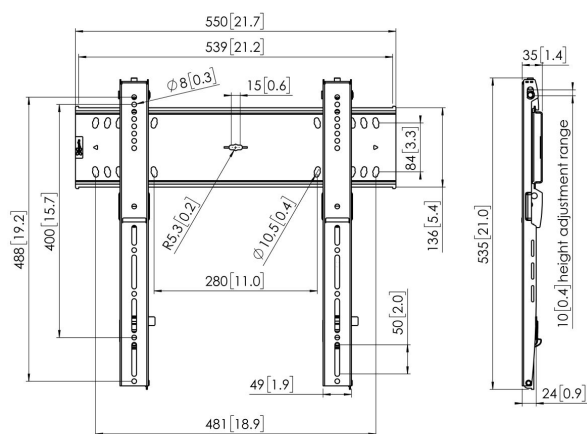

PFW 6400 Support mural fixe pour écran

Le PFW 6400 est un support mural fixe solide et robuste. Le support convient aux écrans de 46 à 65 pouces (116 à 165 cm) pesant jusqu'à 100 kg.

PFW 6400 Support mural fixe pour écran

Spécifications

N° d'article (SKU)	7364000
Couleur	Noir
EAN emballage unitaire	8712285334122
Dimensions du produit	M
Certifié TÜV	Oui
Garantie	5 ans
Dimensions min. écran (pouce)	46
Dimensions max. écran (pouce)	65
Charge max. (kg)	100
Min. hole pattern	75mm x 75mm
Max. hole pattern	400mm x 400mm
Dim. max. boulon	M8
Hauteur max. interface (mm)	536
Largeur max. interface (mm)	550
Fischer intégré	Oui
Fonction de mise de niveau	Mise de niveau horizontale après installation
Fonctions de verrouillage	Cadenas inclus / intégré
Modèle max. trous de fixations hor. (mm)	400
Dimensions max. écran (pouce)	65
Modèle max. trous de fixation vert. (mm)	400
Distance min. au mur (mm)	35
Modèle min. trous de fixations hor. (mm)	75
Dimensions min. écran (pouce)	46
Modèle min. trous de fixation vert. (mm)	75
Orientation	Paysage
Position de maintenance	Oui
Modèle universel ou fixe de trous de fixation	Universel