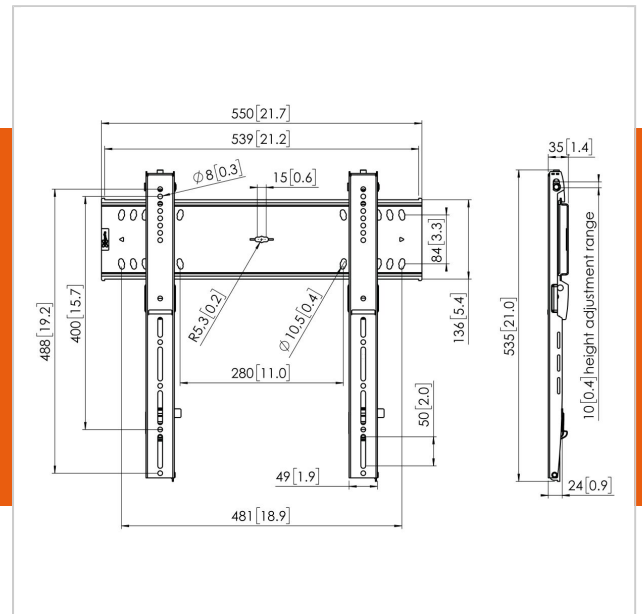

PFW 6400 Support mural fixe pour écran

N° d'article (SKU)
Couleur

7364000
Noir

Principaux avantages

- Mise à niveau et installation faciles
- Pour les écrans les plus lourds
- Boulons d'écran autocentrés
- Verrouillage intégré
- Position de maintenance verrouillée

Le PFW 6400 est un support mural fixe solide et robuste. Le support convient aux écrans de 46 à 65 pouces (116 à 165 cm) pesant jusqu'à 100 kg.

Vous cherchez une solution solide et sûre de fixer votre téléviseur plat contre le mur ? Le support mural fixe PFW 6400 est une solution sûre et simple, avec la qualité Vogel's garantie. Un verrou est intégré, grâce à l'esthétique générale, pour une profondeur de seulement 35 mm. La mise de niveau après installation facilite encore plus l'installation. Ce support est robuste et solide, parce que la sécurité est la priorité absolue de Vogel's.

N° type produit	PFW 6400	Dimensions min. écran (pouce)	46
N° d'article (SKU)	7364000	Modèle min. trous de fixation vert. (mm)	75
Couleur	Noir	Orientation	Paysage
EAN emballage unitaire	8712285334122	Position de maintenance	Oui
Certifié TÜV	Oui	Modèle universel ou fixe de trous de fixation	Universel
Garantie	5 ans		
Dimensions min. écran (pouce)	46		
Dimensions max. écran (pouce)	65		
Charge max. (kg)	100		
Min. hole pattern	75mm x 75mm		
Max. hole pattern	400mm x 400mm		
Dim. max. boulon	M8		
Hauteur max. interface (mm)	536		
Largeur max. interface (mm)	550		
Fischer intégré	Oui		
Fonction de mise de niveau	Mise de niveau horizontale après installation		
Fonctions de verrouillage	Cadenas inclus / intégré		
Modèle max. trous de fixations hor. (mm)	400		
Dimensions max. écran (pouce)	65		
Modèle max. trous de fixation vert. (mm)	400		
Distance min. au mur (mm)	35		
Modèle min. trous de fixations hor. (mm)	75		