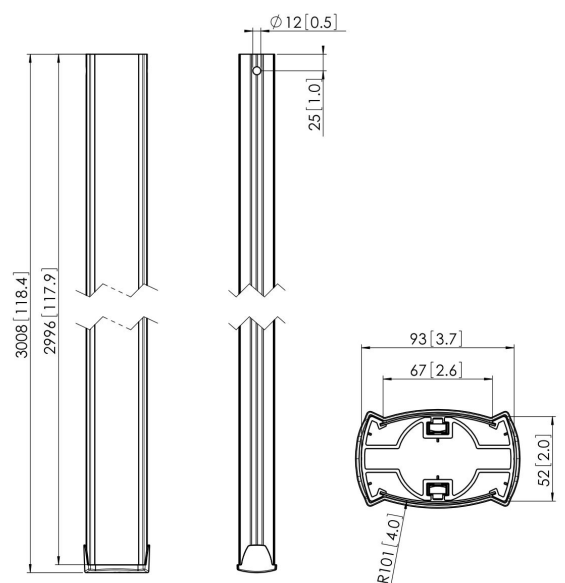

PUC 2530S Buis 300cm (zilver)

De PUC 2530 is een buis van 300 cm en maakt deel uit van het modulaire Connect-it systeem, waarmee u een plafondoplossing voor middelgrote tot grote displays kunt creëren.

PUC 2530S Buis 300cm (zilver)

Specificaties

| | |
|---------------------------|---------------------|
| Artikelnummer (SKU) | 7225304 |
| Kleur | Zilver |
| EAN enkele doos | 8712285318740 |
| Lengte | 3000 |
| TÜV-gecertificeerd | Ja |
| Garantie | 5 jaar |
| Max. laadgewicht (kg/Lbs) | 80 / 176.37 |
| rug-aan-rugdisplay | True |
| Conned-it uitzonderingen | 2x if inches gte 65 |