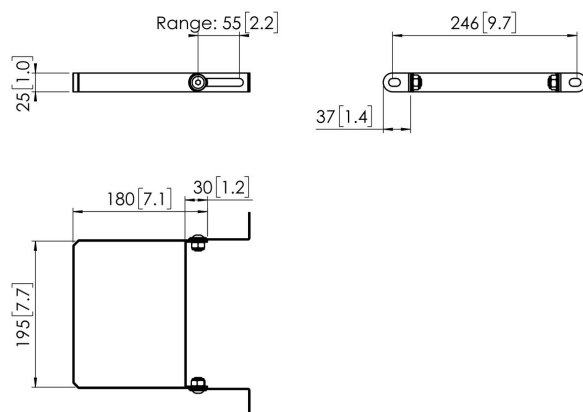

## РФА 9134 Кронштейн для фиксации моторизованного лифта к стене.

Кронштейн для фиксации моторизованного лифта PFFE 7105 / 7106к стене. Кронштейн используется только в том случае, если лифт установлен непосредственно на пол.

## **PFA 9134 Кронштейн для фиксации моторизованного лифта к стене.**

### **Характеристики**

Артикул (SKU)	7391340
Цвет	Черный
Код EAN отдельной коробки	8712285337246
Гарантия	5 лет

VOGEL'S HOLDING BV (©)

Все права защищены.  
Возможны опечатки и изменение технических параметров и цен.