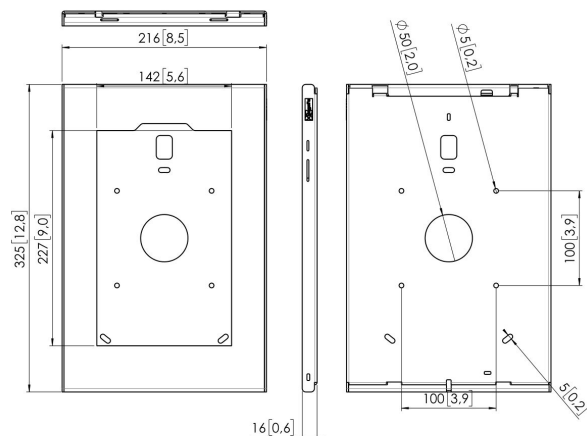

PTS 1232 TabLock per Samsung Galaxy Tab S4 (2018)

Specifiche

Numero dell'articolo (SKU)

7495414

EAN scatola singola

8712285342721

Garanzia

5 anni