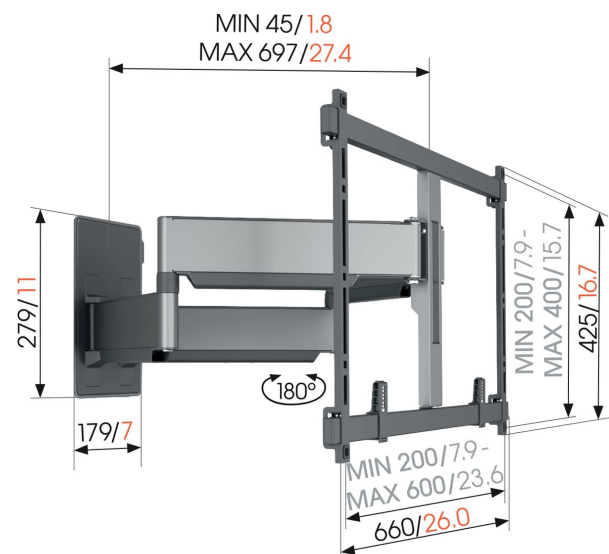

## TVM 5855 Fuldt bevægeligt tv-vægbeslag

### Største fordele

- Ultrasklankt og -stærkt - Kun 4,5 cm fra væggen, ideelt til store OLED/QLED-TV'er
- Vores mest hårdføre og stærke helt bærer op til 75 kg - Monter de tungeste TV'er tæt på væggen, kun 4,5 cm
- Problemfri One-Finger™-bevægelse - Takket være indpakkede lejer og præcisions-stålskiver
- Montering helt i vater – der medfølger et vaterpas
- 2D-Levelling™: Hold altid dit TV vandret - Præcis nivellering efter montering (vandret og lodret)

### TV-vægbeslag med fuld bevægelighed til store, tunge TV'er op til 100" og 75 kg

TV-vægbeslaget ELITE Forward Motion er et specielt, ekstra stærkt vægbeslag, velegnet til TV'er fra 55" til 100" med en vægt på op til 75 kg - ideelt til dit store OLED eller QLED-TV. ELITE Forward Motion kan drejes op til 120°, så du kan nyde dit TV fra stort set alle vinkler. Udover at være ultrastærkt, er vægbeslaget også ultrasklankt, og dit TV monteres blot 4,5 cm fra væggen.

### Specifikationer

Varenummer	5858550
Farve	Sort
EAN enkelt pakke	8712285354809
Produktstørrelse	XL
TÜV-certificeret	Ja
Drej	Op til 120°
Min. skærmstørrelse	55
Maks. skærmstørrelse	100
Maks. vægtbelastning (kg)	75
Maks. boltstørrelse	M8
Maks. højde på grænseflade (mm)	425
Maks. bredde på grænseflade (mm)	660
Kabelstyring	Kabelfingre til kabelstyring på bagsiden af dit tv
Maks. afstand til væggen (mm)	697
Max. horizontal hole pattern (mm)	600
Max. vertical hole pattern (mm)	400
Min. afstand til væggen (mm)	48
Min. horizontal hole pattern (mm)	100
Min. vertical hole pattern (mm)	100
Antal drejepunkter	4
Vaterpas medfølger	Ja