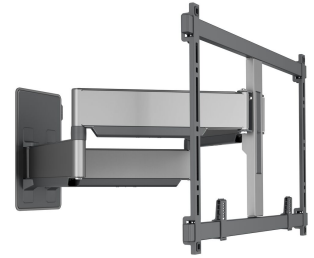

## TVM 5855 Fuldt bevægeligt tv-vægbeslag

### Største fordele

- Ultrasklankt og -stærkt - Kun 4,5 cm fra væggen, ideelt til store OLED/QLED-TV'er
- Vores mest hårdføre og stærke helt bærer op til 75 kg - Monter de tungeste TV'er tæt på væggen, kun 4,5 cm
- Problemfri One-Finger™-bevægelse - Takket være indpakkede lejer og præcisions-stålskiver
- Montering helt i vater – der medfølger et vaterpas
- 2D-Levelling™: Hold altid dit TV vandret - Præcis nivellering efter montering (vandret og lodret)

### TV-vægbeslag med fuld bevægelighed til store, tunge TV'er op til 100" og 75 kg

TV-vægbeslaget ELITE Forward Motion er et specielt, ekstra stærkt vægbeslag, velegnet til TV'er fra 55" til 100" med en vægt på op til 75 kg - ideelt til dit store OLED eller QLED-TV. ELITE Forward Motion kan drejes op til 120°, så du kan nyde dit TV fra stort set alle vinkler. Udover at være ultrastærkt, er vægbeslaget også ultrasklankt, og dit TV monteres blot 4,5 cm fra væggen.