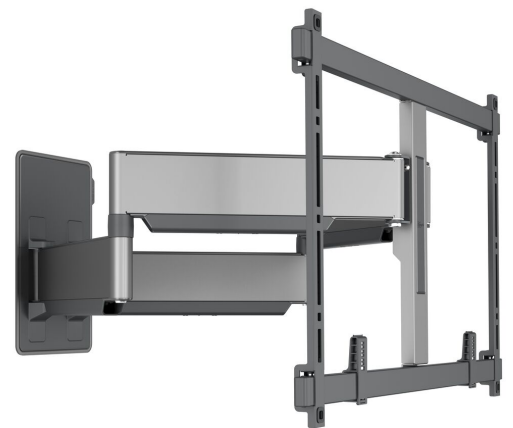

## TVM 5855 Fuldt bevægeligt tv-vægbeslag

### Største fordele

- Ultrasklankt og -stærkt - Kun 4,5 cm fra væggen, ideelt til store OLED/QLED-TV'er
- Vores mest hårdføre og stærke helt bærer op til 75 kg - Monter de tungeste TV'er tæt på væggen, kun 4,5 cm
- Problemfri One-Finger™-bevægelse - Takket være indpakkede lejer og præcisions-stålskiver
- Montering helt i vater – der medfølger et vaterpas
- 2D-Levelling™: Hold altid dit TV vandret - Præcis nivellering efter montering (vandret og lodret)

### TV-vægbeslag med fuld bevægelighed til store, tunge TV'er op til 100" og 75 kg

TV-vægbeslaget ELITE Forward Motion er et specielt, ekstra stærkt vægbeslag, velegnet til TV'er fra 55" til 100" med en vægt på op til 75 kg - ideelt til dit store OLED eller QLED-TV. ELITE Forward Motion kan drejes op til 120°, så du kan nyde dit TV fra stort set alle vinkler. Udover at være ultrastærkt, er vægbeslaget også ultrasklankt, og dit TV monteres blot 4,5 cm fra væggen.