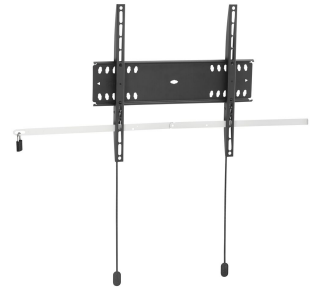

PFW 4500 Support mural fixe pour écran

Le support mural pour écrans fixes à verrouillage PFW 4500 permet de protéger du vol les affichages à grands écrans plats dans les espaces publics. Le support PFW 4500 a été conçu spécialement pour les espaces d'hospitalité et publics qui ne peuvent pas être surveillés continuellement. Le mécanisme Vogel's Autolock® verrouille l'écran en position, tandis que le design plat crée un look net et élégant. Le PFW 4500 convient pour les écrans de 42 à 55 pouces pesant jusqu'à 50 kg.

PFW 4500 Support mural fixe pour écran

Spécifications

N° d'article (SKU)	7045000
Couleur	Noir
EAN emballage unitaire	8712285338601
Dimensions du produit	M
Certifié TÜV	Oui
Garantie	5 ans
Dimensions min. écran (pouce)	42
Dimensions max. écran (pouce)	55
Charge max. (kg)	50
Min. hole pattern	100mm x 100mm
Max. hole pattern	400mm x 400mm
Dim. max. boulon	M8
Hauteur max. interface (mm)	420
Largeur max. interface (mm)	460
Auto-blocage	True
Fischer intégré	Oui
Verrouillable	True
Fondions de verrouillage	Cadenas inclus / intégré
Modèle max. trous de fixations hor. (mm)	400
Dimensions max. écran (pouce)	55
Modèle max. trous de fixation vert. (mm)	400
Distance min. au mur (mm)	27
Modèle min. trous de fixations hor. (mm)	100
Dimensions min. écran (pouce)	42
Modèle min. trous de fixation vert. (mm)	100
Orientation	Paysage
Position de maintenance	Non
Modèle universel ou fixe de trous de fixation	Universel