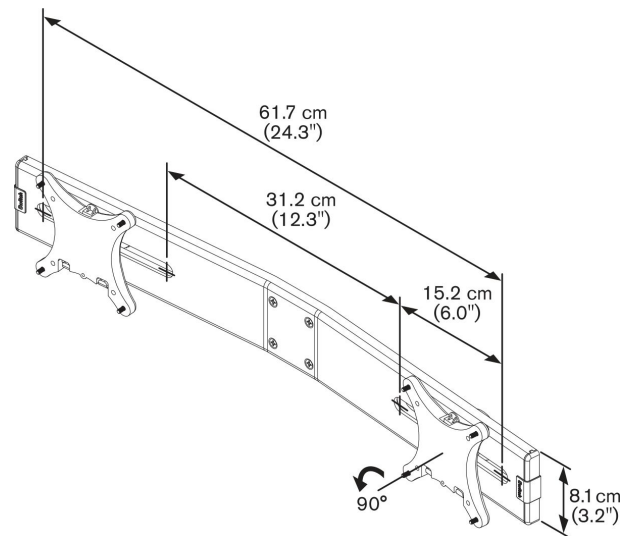

РФА 9102 Адаптер для двух дисплеев

Все больше людей используют два монитора одновременно. Их очень легко установить при помощи РФА 9102.

PFA 9102 Адаптер для двух дисплеев

Характеристики

Артикул (SKU)	7191024
Цвет	Серебристый
Код EAN отдельной коробки	8712285318382
Гарантия	10 лет
Макс. весовая нагрузка (кг/фунты)	12 / 26.46
Максимальная ширина дисплея (мм)	580
Макс. размер экрана (дюймов)	24
Мин. размер экрана (дюймов)	10