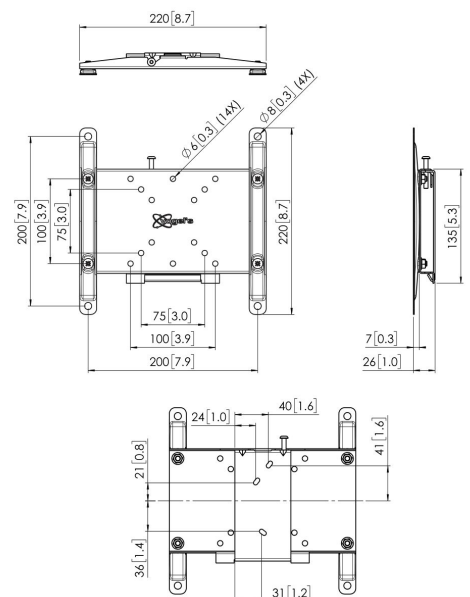

PFW 4200 Display muurbeugel vast

Anti-diefstal tvsteun voor openbare ruimten

De vaste, vergrendelbare wandsteun PFW 4200 helpt tv's in openbare ruimten te beschermen tegen diefstal. De PFW 4200-steun is speciaal ontworpen voor openbare ruimten en hospitality welke niet onder voortdurend toezicht staan. Met het vergrendelingsmechanisme blijft het display veilig op zijn plaats, terwijl het display of de tv wel goed bereikbaar is voor onderhoud of reparatie. De vergrendeling voorkomt ook dat het display per ongeluk van de wand wordt gestoten. De PFW 4200 is geschikt voor tv's van 10 - 43 inch, die maximaal 30 kg wegen.

PFW 4200 Display muurbeugel vast

Specificaties

Artikelnummer (SKU)	7042000
Kleur	Zwart
EAN enkele doos	8712285330988
Productgrootte	S
TÜV-gecertificeerd	Ja
Garantie	5 jaar
Min. grootte beeldscherm (inch)	10
Max. grootte beeldscherm (inch)	43
Max. laadgewicht (kg/Lbs)	30 / 66.14
Max. formaat bout	M6
Max. hoogte van interface (mm)	135
Max. breedte van interface (mm)	220
Fischer inbegrepen	Ja
Afsluitbaar	True
Opties vergrendeling	Slot inbegrepen / geïntegreerd
Max. horizontaal gatenpatroon (mm)	200
Max. grootte beeldscherm (inch)	43
Max. verticaal gatenpatroon (mm)	200
Min. afstand tot de muur (mm / inch)	27 / 1.06
Min. horizontaal gatenpatroon (mm)	50
Min. grootte beeldscherm (inch)	10
Min. verticaal gatenpatroon (mm)	50
Positie	Horizontaal / Verticaal
Universeel of vast gatenpatroon	Vast