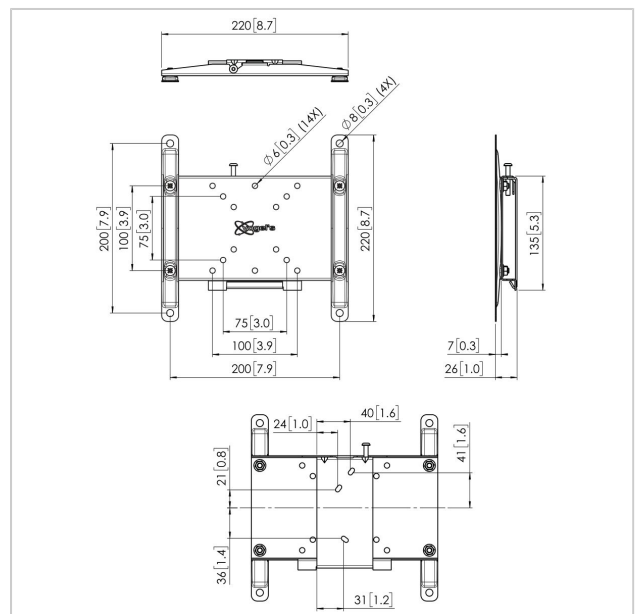

PFW 4200 Display Muurbeugel vast

Artikelnummer (SKU)
Kleur

7042000
Zwart

Belangrijke voordelen

- Eenvoudige installatie
- Stijlvol design
- Diefstalpreventie

Anti-diefstal tvsteun voor openbare ruimten

De vaste, vergrendelbare wandsteun PFW 4200 helpt tv's in openbare ruimten te beschermen tegen diefstal. De PFW 4200-steun is speciaal ontworpen voor openbare ruimten en hospitality welke niet onder voortdurend toezicht staan. Met het vergrendelingsmechanisme blijft het display veilig op zijn plaats, terwijl het display of de tv wel goed bereikbaar is voor onderhoud of reparatie. De vergrendeling voorkomt ook dat het display per ongeluk van de wand wordt gestoten. De PFW 4200 is geschikt voor tv's van 10 - 43 inch, die maximaal 30 kg wegen.

Stevig, veilig en eenvoudig te installeren

De professionele producten van Vogel's zijn speciaal ontworpen voor een snelle en eenvoudige installatie. Alle producten uit de 4000-serie zijn TÜV5-gecertificeerd. Maximaal veilig in openbare ruimten of hotels.