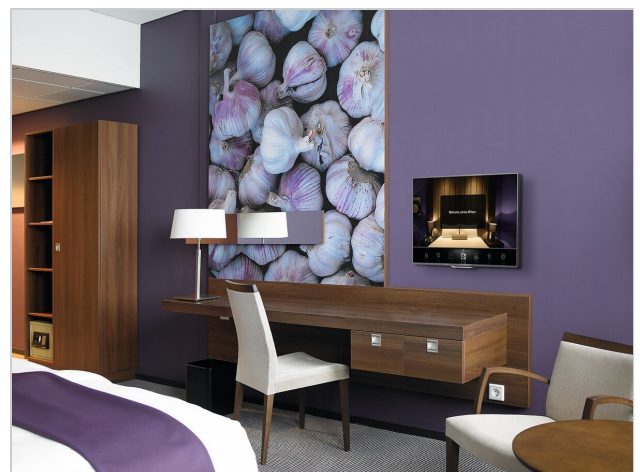

PFW 4200 Display Muurbeugel vast

Artikelnummer (SKU)
Kleur

7042000
Zwart

Belangrijke voordelen

- Eenvoudige installatie
- Stijlvol design
- Diefstalpreventie

Anti-diefstal tvsteun voor openbare ruimten

De vaste, vergrendelbare wandsteun PFW 4200 helpt tv's in openbare ruimten te beschermen tegen diefstal. De PFW 4200-steun is speciaal ontworpen voor openbare ruimten en hospitality welke niet onder voortdurend toezicht staan. Met het vergrendelingsmechanisme blijft het display veilig op zijn plaats, terwijl het display of de tv wel goed bereikbaar is voor onderhoud of reparatie. De vergrendeling voorkomt ook dat het display per ongeluk van de wand wordt gestoten. De PFW 4200 is geschikt voor tv's van 10 - 43 inch, die maximaal 30 kg wegen.

Stevig, veilig en eenvoudig te installeren

De professionele producten van Vogel's zijn speciaal ontworpen voor een snelle en eenvoudige installatie. Alle producten uit de 4000-serie zijn TÜV5-gecertificeerd. Maximaal veilig in openbare ruimten of hotels.