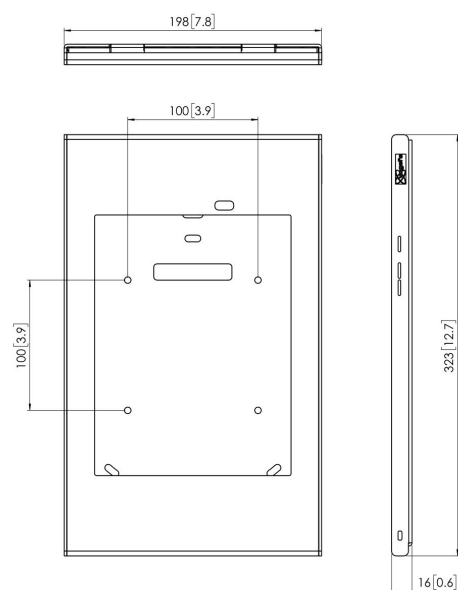

PTS 1222 TabLock für Samsung Galaxy Tab A 9.7 HTV

Tablet-PCs wie das Samsung Galaxy Tab A 9.7 werden zunehmend auch für öffentliche Anwendungen in Geschäften, in Museen und Ausstellungsräumen verwendet. Vogel's Professional hat ein sicheres Gehäuse für das Samsung Galaxy Tab A 9.7 namens TabLock entwickelt. TabLock bietet Schutz vor Diebstahl und unerwünschter Bedienung des Tablets.

PTS 1222 TabLock für Samsung Galaxy Tab A 9.7 HTV

Technische Daten

Artikelnummer (SKU)	7495314
Farbe	Silber
EAN-Einzelbox	8712285333545
Garantie	5 Jahre
Tischlösungen	Feste Tisch-Halterung Fester Tisch-Ständer Freistehender Tisch-Ständer
Verschließbar	True
Tablet-Hometaste Verdeckt oder Zugänglich	Verdeckt