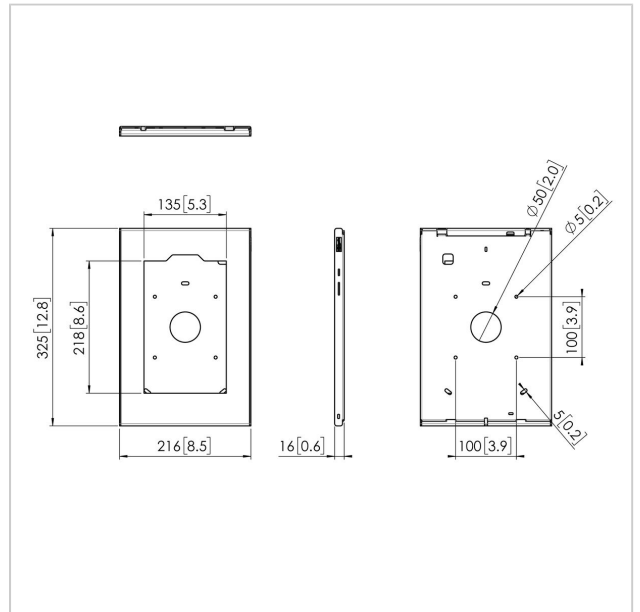

## PTS 1236 TabLock für Samsung Galaxy Tab A 10.1 (2019)

Artikelnummer (SKU)  
Farbe

7495454  
Silber

Wir haben ein elegantes und schmales Gehäuse aus hochwertigem Aluminium und Stahl entwickelt, welches das Samsung Galaxy Tab in öffentlichen Bereichen schützt. Das sichere TabLock-Gehäuse kann direkt an der Wand oder mit VESA-Befestigungslöchern (100 x 100 mm) an allen VESA-kompatiblen Haltern von Vogel's befestigt werden. Das sichere TabLock-Gehäuse kann dank des einzigartigen neuen Verriegelungsmechanismus in Kombination mit Schlüssel und Schloss schnell und einfach geöffnet werden.

### Technische Daten

Produkttyp-Nummer	PTS 1236
Artikelnummer (SKU)	7495454
Farbe	Silber
EAN-Einzelbox	8712285345203
Höhe	325
Breite	216
Tiefe	16
Garantie	5 Jahre
Tischlösungen	Feste Tisch-Halterung Fester Tisch-Ständer Freistehender Tisch-Ständer
Verschließbar	True
Tablet-Hometaste Verdeckt oder Zugänglich	Beides