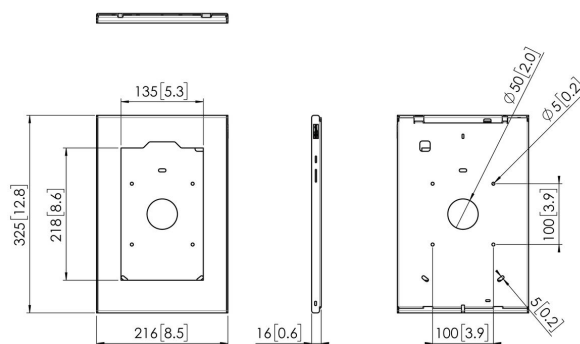

PTS 1236 TabLock für Samsung Galaxy Tab A 10.1 (2019)

Technische Daten

Artikelnummer (SKU)	7495454
Farbe	Silber
EAN-Einzelbox	8712285345203
Höhe	325
Breite	216
Tiefe	16
Garantie	5 Jahre
Tischlösungen	Feste Tisch-Halterung Fester Tisch- Ständer Freistehender Tisch-Ständer
Verschließbar	True
Tablet-Hometaste Verdeckt oder Zugänglich	Beides