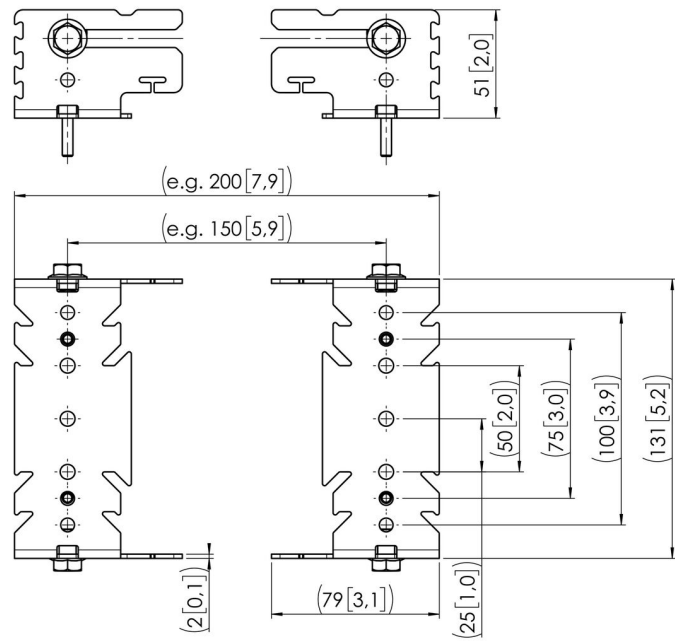

**RISE A122 Support de montage  
petits périphériques**

**N° d'article (SKU): 7301220**  
**Couleur: Noir**

**Spécifications de l'offre**

**N° d'article (SKU): 7301220**  
**Couleur: Noir**

### **Principaux avantages**

- Complétez votre élévateurs d'écran électriques RISE avec des accessoires pratiques
- Installation rapide et simple

Le support de montage RISE A122 offre une installation harmonieuse pour les petits périphériques tels que les mini PC (NUC), les unités Barco ClickShare et d'autres contrôleurs AV. Conçu pour compléter l'élévateur d'écran RISE, le support de montage A122 offre une configuration organisée, garantissant une mise en place ordonnée et efficace.