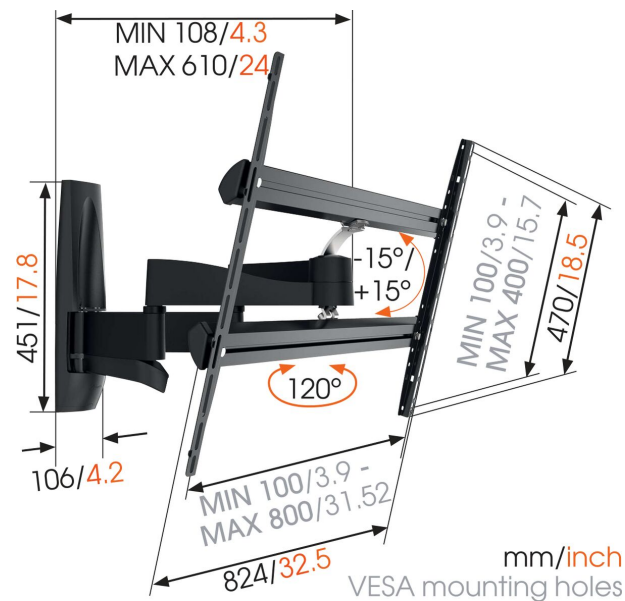

WALL 2450 Support TV Orientable

Pour les plus grandes TV de 100 pouces (254 cm) maximum

Ce support TV mural extra-large, WALL 2450, permet une fixation sûre et sécurisée même pour les plus grandes TV, qui mesurent de 55 à 100 pouces (140 à 254 cm) et qui pèsent 55 kg maximum. Supporte votre TV lourde Les grands écrans peuvent être très lourds. Le Support TV Mural Inclinable WALL 2450 a des bras solides, qui vous permettent de bouger facilement les écrans les plus lourds.

WALL 2450 Support TV Orientable

Spécifications

N° d'article (SKU)	8354090
EAN emballage unitaire	8712285330889
Dimensions du produit	XL
Inclinaison	Inclinaison jusqu'à 15°
Pivoter	Rotation (jusqu'à 120°)
Garantie	À vie
Dimensions min. écran (pouce)	55
Dimensions max. écran (pouce)	100
Min. hole pattern	100mm x 100mm
Max. hole pattern	800mm x 450mm
Dim. max. boulon	M8
Hauteur max. interface (mm)	824
Largeur max. interface (mm)	470
Certifications	TÜV
Distance max. au mur (mm / inch)	610 / 24.02
Distance min. au mur (mm / inch)	108 / 4.25
Nombre de points de pivot	4
Modèle universel ou fixe de trous de fixation	Universel