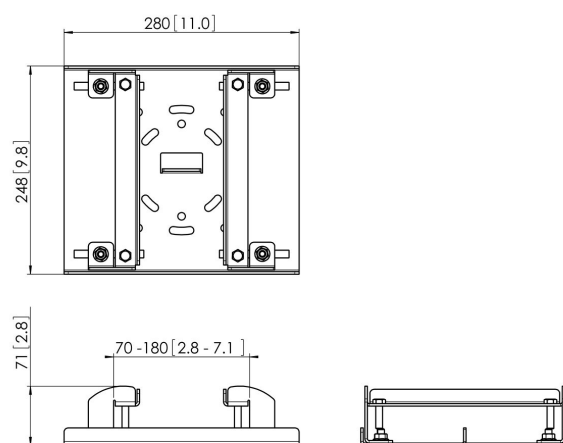

PUA 9505 Крепление для двутавровой балки 70-180 mm

PUA 9505 является частью модульной системы креплений для дисплеев/проекторов Vogel's, позволяющей создать индивидуальное монтажное решение для крепления средних и больших дисплеев на двутавровую балку.

PUA 9505 Крепление для двутавровой балки 70-180 mm

Характеристики

Артикул (SKU)	7295074
Цвет	Черный
Код EAN отдельной коробки	8712285319440
Сертифицирован TÜV	Да
Гарантия	5 лет
Макс. весовая нагрузка (кг/фунты)	80 / 176.37
Размер двутавровой балки	70-180 mm