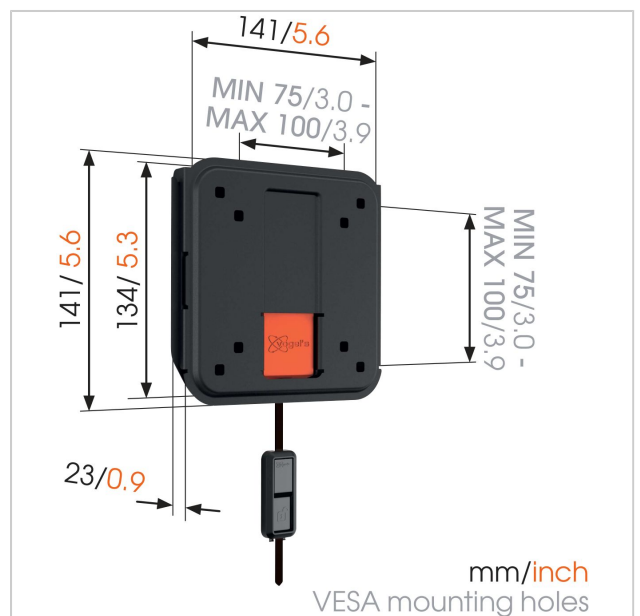

WALL 2005 Support TV Fixe

N° d'article (SKU)
Couleur

8350050
Noir

Principaux avantages

- Verrouille solidement ta TV
- Fixe ta TV à seulement 2,3 cm du mur
- Satisfaction et ingéniosité, tout simplement : très confortable et à un prix abordable

Pour les petites TV de 26 pouce (66 cm) maximum

WALL 2005 est un support TV mural intelligent qui apporte un soutien sûr pour de plus petites TV qui mesurent de 17 à 26 pouce (43 à 66 cm). Il peut supporter jusqu'à 20 kg. Ta TV ressemblera à une œuvre d'art accrochée au mur. Utilise le support TV mural WALL 2005 pour fixer au mur ta TV à écran plat. C'est un bon moyen de gagner de l'espace dans une petite pièce. Enclenche solidement l'écran grâce au système d'auto-blocage de Vogel's.

La série WALL : satisfaction et ingéniosité, tout simplement

Ce Support TV mural moderne et intuitif fait partie de la série WALL de Vogel's et transforme ton télévision en œuvre d'art. Il maintient ta TV en sécurité hors des zones de passage dans les endroits très fréquentés de la maison tels que la cuisine ou le salon. Le support repose sur 40 ans d'expérience et il est protégé par une garantie à vie. Satisfaction et ingéniosité, tout simplement. Tu veux réduire les reflets sur votre TV? Tu en a assez de la lumière éblouissante et désagréable du soleil couchant? Essaie nos supports TV muraux inclinables pour réduire les reflets et la lumière éblouissante.

WALL 2005 Support TV Fixe

www.vogels.com

VOGEL'S HOLDING BV 2019 (c) Tous droits réservés.
Sous réserve d'erreurs d'impression et de modifications
techniques ou de prix.
Date :2019-02-13

Spécifications

N° type produit	WALL 2005
N° d'article (SKU)	8350050
Couleur	Noir
EAN emballage unitaire	8712285329869
Garantie	À vie
Dimensions min. écran (pouce)	17
Dimensions max. écran (pouce)	26
Dim. max. boulon	M6
Hauteur max. interface (mm)	141
Largeur max. interface (mm)	141
Distance min. au mur (mm)	23
Modèle universel ou fixe de trous de fixation	Fixe
Gamme de produits	WALL