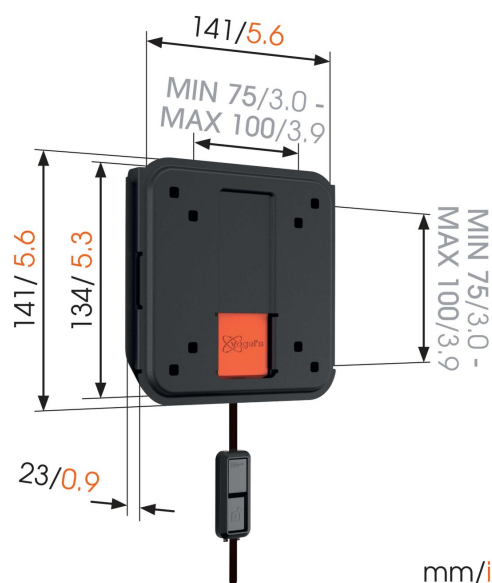

WALL 2005 Support TV Fixe

Pour les petites TV de 26 pouce (66 cm) maximum

WALL 2005 est un support TV mural intelligent qui apporte un soutien sûr pour de plus petites TV qui mesurent de 17 à 26 pouce (43 à 66 cm). Il peut supporter jusqu'à 20 kg. Ta TV ressemblera à une œuvre d'art accrochée au mur. Utilise le support TV mural WALL 2005 pour fixer au mur ta TV à écran plat. C'est un bon moyen de gagner de l'espace dans une petite pièce. Enclenche solidement l'écran grâce au système d'auto-blocage de Vogel's.

mm/inch
VESA mounting holes

WALL 2005 Support TV Fixe

Spécifications

N° d'article (SKU)	8350050
Couleur	Noir
EAN emballage unitaire	8712285329869
Garantie	À vie
Dimensions min. écran (pouce)	17
Dimensions max. écran (pouce)	26
Dim. max. boulon	M6
Hauteur max. interface (mm)	141
Largeur max. interface (mm)	141
Distance min. au mur (mm)	23
Modèle universel ou fixe de trous de fixation	Fixe