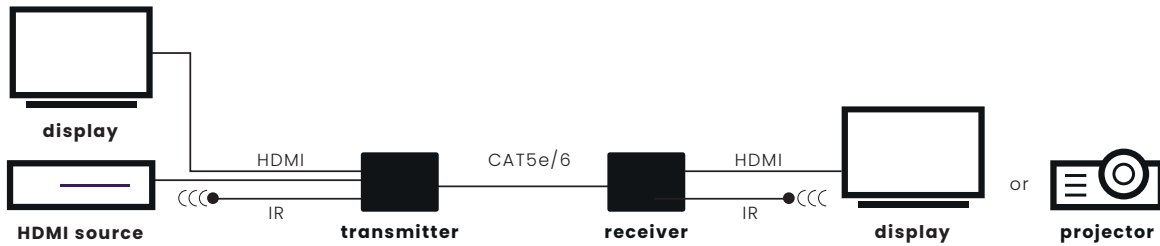

MegaView 67 Pro

Technical specifications

Video/audio

Video resolution	1080p (Full HD), 1080i, 720p, 576p, 480p
HDMI standard	HDMI 1.4, DVI, EDID and HDCP 1.4
Audio formats	DTS-HD Master Audio, Dolby TrueHD, Dolby Digital/AC3, LPCM7.1 and PCM 2.0CH
Data transfer	No compression
Video bandwidth	10.2 Gbps

Transmitter

AV input	1x HDMI
AV output	1x HDMI (loopthrough)
Infrared output	1x 3.5 mm jack
Ethernet connection	1x RJ45
Dimensions (h x w x d)	16.5 x 79.5 x 69 mm
Weight	132 grams

Receiver

Output	1x HDMI
Infrared input	1x 3.5 mm jack
Ethernet connection	1x RJ45
Dimensions (h x w x d)	16.5 x 79.5 x 69 mm
Weight	130 grams

General

Power	100-240 VAC 50/60 Hz, 12V/1A DC

Connections

Transmitter

1. 1 Infrared output
2. 2 CAT5e/6 connection
3. 3 DC power
4. 4 HDMI in
5. 5 HDMI out (loopthrough)