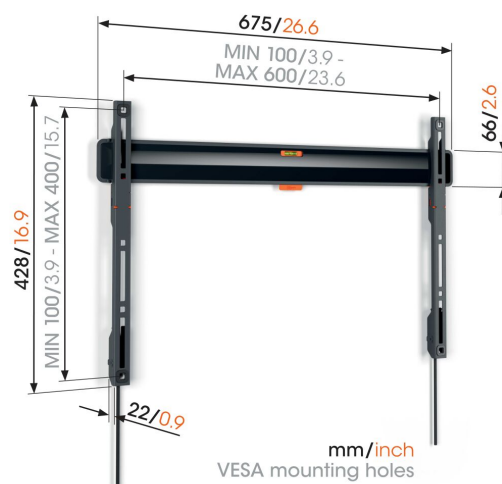

TVM 3601 Stationært vægbeslag til tv

Største fordele

- Som et maleri: kun 2,2 cm fra væggen
- Lås dit TV med ét enkelt klik gennem ClickLoc™
- Vaterpas inkluderet
- Beskyttende TV-puder – Beskyt bagsiden af dit TV med bløde og beskyttende puder
- Nem kabeladgang

Stilfuldt og sikkert: Fladt TV-vægbeslag til TV'er fra 40" til 100"

Design og sikkerhed går hånd i hånd med dette COMFORT Fixed TV-vægbeslag. Dit TV er monteret næsten fladt mod væggen, som et maleri. Monter dit TV kun 2,2 cm fra væggen. TV-vægbeslaget er velegnet til TV'er fra 40" til 100", der vejer op til 75 kg. Hvis du ikke behøver at tilte eller dreje dit TV, er dette COMFORT Fixed TV-vægbeslag en løsning, der giver dig mange års glæde.

TVM 3601 Stationært vægbeslag til tv

Specifikationer

Varenummer	3836010
Farve	Sort
EAN enkelt pakke	8712285350009
Produktstørrelse	L
TÜV-certificeret	Ja
Garanti	10 år
Min. skærmstørrelse	40
Maks. skærmstørrelse	100
Maks. vægtbelastning (kg/Lbs)	75 / 165.35
Min. hulmønster	100mm x 100mm
Maks. hulmønster	600mm x 400mm
Maks. boltstørrelse	M8
Maks. højde på grænseflade (mm)	428
Maks. bredde på grænseflade (mm)	675
Certificeringer	TÜV
Max. horizontal hole pattern (mm)	600
Max. vertical hole pattern (mm)	400
Min. afstand til væggen (mm / inch)	22 / 0.87
Min. horizontal hole pattern (mm)	100
Min. vertical hole pattern (mm)	100
Serviceposition	Ja
Vaterpas medfølger	Ja
Universelt eller fast hulmønster	Universal