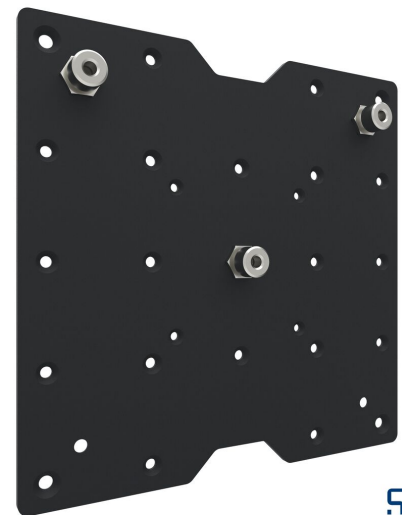

S063.0300 Bildschirm Halterung

Montieren Sie an den Displays eine Halterung mit Drei-Punkt-Kupplung. Dank eines zusätzlichen Kupplungsbolzens (optional) ist sie auch als Vier-Punkt-Kupplung verwendbar. Für VESA 75, 100, 200(-100) geeignet. Optionaler zusätzlicher Kupplungsbolzen für Vier-Punkt-Kupplung ideal für Mietanwendungen.

Smart
metals
MOUNTING SOLUTIONS

Technische Daten

Max. Gewichtslast (kg)	50
Max. Gewichtslast (Lbs)	110.23
Orientierung	Querformat / Hochformat
Länge	225
Breite	225
Tiefe	22
Artikelnummer (SKU)	S063.0300
EAN-Einzelbox	8718868872463
Farbe	Schwarz
Garantie	5 Jahre