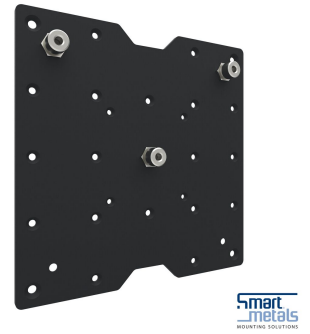

S063.0300 Bildschirm Halterung

Montieren Sie an den Displays eine Halterung mit Drei-Punkt-Kupplung. Dank eines zusätzlichen Kupplungsbolzens (optional) ist sie auch als Vier-Punkt-Kupplung verwendbar. Für VESA 75, 100, 200(-100) geeignet. Optionaler zusätzlicher Kupplungsbolzen für Vier-Punkt-Kupplung ideal für Mietanwendungen.

Smart
metals
MOUNTING SOLUTIONS

Technische Daten

Max. Gewichtslast (kg)	50
Max. Gewichtslast (Lbs)	110.23
Orientierung	Querformat / Hochformat
Länge	225
Breite	225
Tiefe	22
Artikelnummer (SKU)	S063.0300
EAN-Einzelbox	8718868872463
Farbe	Schwarz
Garantie	5 Jahre