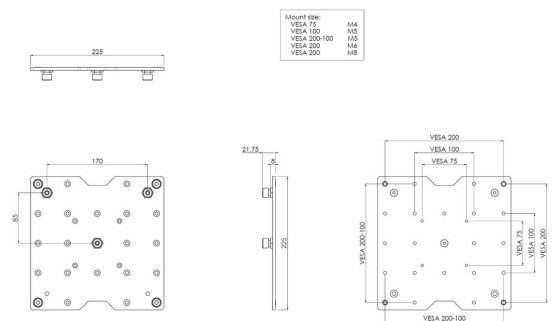

S063.0300 Bildschirm Halterung

Montieren Sie an den Displays eine Halterung mit Drei-Punkt-Kupplung. Dank eines zusätzlichen Kupplungsbolzens (optional) ist sie auch als Vier-Punkt-Kupplung verwendbar. Für VESA 75, 100, 200(-100) geeignet. Optionaler zusätzlicher Kupplungsbolzen für Vier-Punkt-Kupplung ideal für Mietanwendungen.

Smart
metals
MOUNTING SOLUTIONS

Technische Daten

Max. Gewichtslast (kg)	50
Max. Gewichtslast (Lbs)	110.23
Orientierung	Querformat / Hochformat
Länge	225
Breite	225
Tiefe	22
Artikelnummer (SKU)	S063.0300
EAN-Einzelbox	8718868872463
Farbe	Schwarz
Garantie	5 Jahre