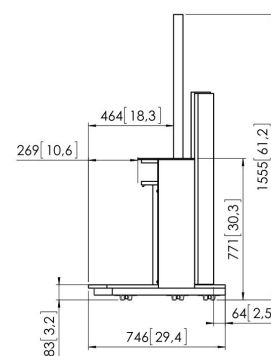

PFF 5211 Mueble para videoconferencia

El modelo PFF 5211 es un mueble para equipos de videoconferencia de gran elegancia que está especialmente diseñado para pantallas grandes. Es apto para una pantalla de 55" a 90" o para dos pantallas de 46" a 65". Además, está dotado de ruedas para poder desplazarlo con facilidad y el armario cuenta con un amplio espacio para guardar descodificadores, conmutadores y otros equipos electrónicos. Las dos puertas situadas en la parte delantera y las dos puertas de la parte trasera permiten acceder al interior del mueble con facilidad. Asimismo, este modelo posee un compartimento integrado para instalar un altavoz opcional, que puede ser el PFA 9111 de Vogel's o cualquier otro altavoz que quepa en el espacio disponible.

PFF 5211 Mueble para videoconferencia

Especificaciones

Número de artículo (SKU)	7321524
Color	Plateado
Caja individual EAN	8712285326844
Altura	1555
Profundidad	770
Certificación TÜV	Si
Garantía	5 años
Carga máx. de peso (kg/Lbs)	80 / 176.37
Internal depth (mm)	746
Internal height (mm)	1555
Internal width (mm)	1150
Tamaño máx. de pantalla (pulgadas)	90
Tamaño mín. de pantalla (pulgadas)	23