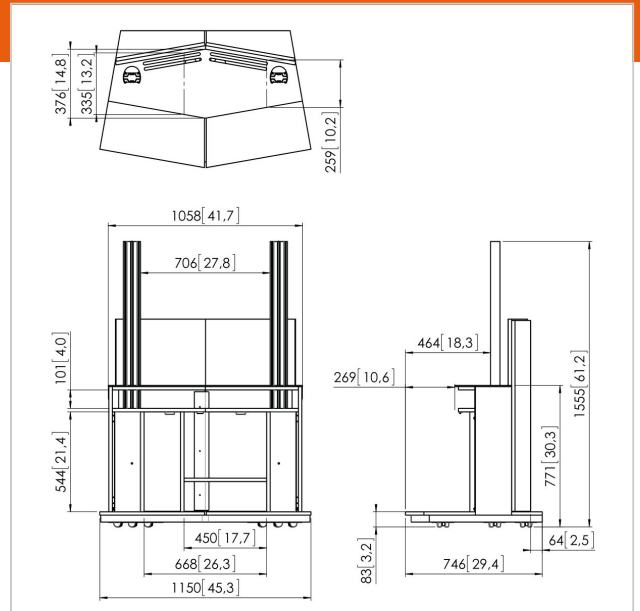

PFF 5211 Mueble para videoconferencia

Número de artículo (SKU) 7321524
Color Plateado

El modelo PFF 5211 es un mueble para equipos de videoconferencia de gran elegancia que está especialmente diseñado para pantallas grandes. Es apto para una pantalla de 55" a 90" o para dos pantallas de 46" a 65". Además, está dotado de ruedas para poder desplazarlo con facilidad y el armario cuenta con un amplio espacio para guardar descodificadores, conmutadores y otros equipos electrónicos. Las dos puertas situadas en la parte delantera y las dos puertas de la parte trasera permiten acceder al interior del mueble con facilidad. Asimismo, este modelo posee un compartimento integrado para instalar un altavoz opcional, que puede ser el PFA 9111 de Vogel's o cualquier otro altavoz que quepa en el espacio disponible.

Se pueden instalar una o dos pantallas por medio de las bandas y barras para interfaz Connect-it de Vogel's, que constituyen la base de un ajuste perfecto. Para la instalación de cámaras o altavoces de videoconferencia se puede utilizar un soporte especial (PVA 5050 / PVA 5070). El panel de aluminio situado en la parte delantera se puede retirar fácilmente, posibilitando el acceso al interior, donde se puede guardar un decodificador y otros equipos periféricos. Además de para videoconferencia, este mueble también es idóneo para su uso como quiosco con una pantalla en posición vertical o como lujoso soporte de pantalla en el que se pueden guardar equipos periféricos.

Número de tipo de producto	PFF 5211
Número de artículo (SKU)	7321524
Color	Plateado
Caja individual EAN	8712285326844
Altura	1555
Profundidad	770
Garantía	5 años
Carga máx. de peso (kg)	80
Internal depth (mm)	746
Internal height (mm)	1555
Internal width (mm)	1150
Tamaño máx. de pantalla (pulgadas)	90
Tamaño mín. de pantalla (pulgadas)	23