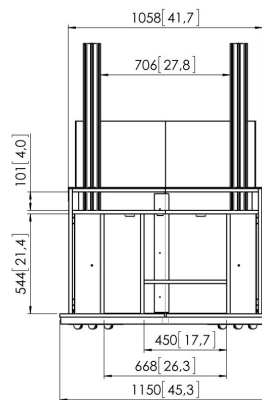

PFF 5211 Mueble para videoconferencia

El modelo PFF 5211 es un mueble para equipos de videoconferencia de gran elegancia que está especialmente diseñado para pantallas grandes. Es apto para una pantalla de 55" a 90" o para dos pantallas de 46" a 65". Además, está dotado de ruedas para poder desplazarlo con facilidad y el armario cuenta con un amplio espacio para guardar descodificadores, conmutadores y otros equipos electrónicos. Las dos puertas situadas en la parte delantera y las dos puertas de la parte trasera permiten acceder al interior del mueble con facilidad. Asimismo, este modelo posee un compartimento integrado para instalar un altavoz opcional, que puede ser el PFA 9111 de Vogel's o cualquier otro altavoz que quepa en el espacio disponible.

PFF 5211 Mueble para videoconferencia

Especificaciones

Número de artículo (SKU)	7321524
Color	Plateado
Caja individual EAN	8712285326844
Altura	1555
Profundidad	770
Certificación TÜV	Si
Garantía	5 años
Carga máx. de peso (kg/Lbs)	80 / 176.37
Internal depth (mm)	746
Internal height (mm)	1555
Internal width (mm)	1150
Tamaño máx. de pantalla (pulgadas)	90
Tamaño mín. de pantalla (pulgadas)	23