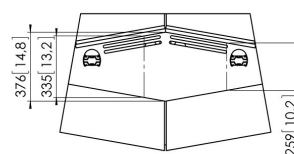

PFF 5211 Mueble para videoconferencia

El modelo PFF 5211 es un mueble para equipos de videoconferencia de gran elegancia que está especialmente diseñado para pantallas grandes. Es apto para una pantalla de 55" a 90" o para dos pantallas de 46" a 65". Además, está dotado de ruedas para poder desplazarlo con facilidad y el armario cuenta con un amplio espacio para guardar descodificadores, conmutadores y otros equipos electrónicos. Las dos puertas situadas en la parte delantera y las dos puertas de la parte trasera permiten acceder al interior del mueble con facilidad. Asimismo, este modelo posee un compartimento integrado para instalar un altavoz opcional, que puede ser el PFA 9111 de Vogel's o cualquier otro altavoz que quepa en el espacio disponible.

PFF 5211 Mueble para videoconferencia

Especificaciones

Número de artículo (SKU)	7321524
Color	Plateado
Caja individual EAN	8712285326844
Altura	1555
Profundidad	770
Certificación TÜV	Si
Garantía	5 años
Carga máx. de peso (kg/Lbs)	80 / 176.37
Internal depth (mm)	746
Internal height (mm)	1555
Internal width (mm)	1150
Tamaño máx. de pantalla (pulgadas)	90
Tamaño mín. de pantalla (pulgadas)	23