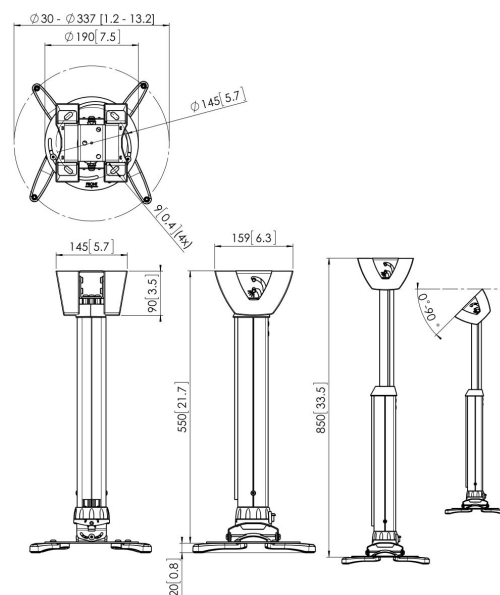

PPC 1555 Потолочное крепление для проектора, белый

PPC 1555 - регулируемое по высоте телескопическое крепление, специально разработанное для последнего поколения проекторов весом до 20 кг. Данная модель имеет функцию регулировки для выравнивания относительно проекционной поверхности, после чего на него устанавливается проектор. Поворот уникального кольца фиксации позволяет устранить имеющиеся люфты между деталями, что придает дополнительную устойчивость всей конструкции.

PPC 1555 Потолочное крепление для проектора, белый

Характеристики

| | |
|-----------------------------------|-----------------------|
| Артикул (SKU) | 7015551 |
| Цвет | Белый |
| Код EAN отдельной коробки | 8712285325182 |
| Сертифицирован TÜV | Да |
| Наклон | Наклон на угол до 15° |
| Поворот | До 360 ° |
| Гарантия | 5 лет |
| Макс. весовая нагрузка (кг/фунты) | 20 / 44.09 |
| Дюбели Fischer в комплекте | Да |
| Макс. расстояние до потолка (мм) | 850 |
| Мин. расстояние до потолка (мм) | 550 |
| Диапазон (диаметр) | 30 - 337 mm |
| Шаровой шарнир | 15 |