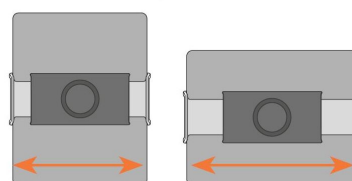

*Fits all tablets
7" up to 13"