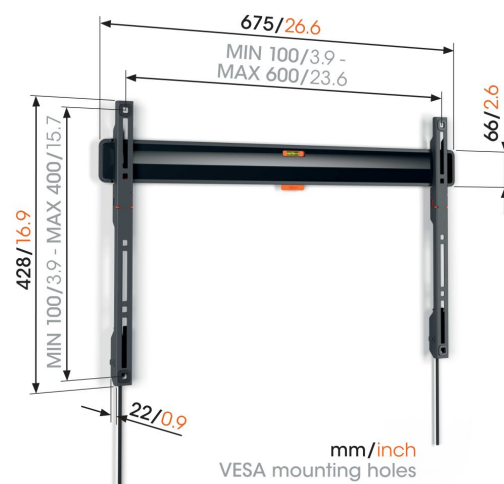

TVM 3605 Soporte TV Fijo

Beneficios clave

- Como un cuadro: a solo 2,2 cm de la pared
- Bloquea tu televisor con un solo clic mediante ClickLoc™
- Nivel de burbuja incluido
- Parches protectores para el televisor: protege la parte trasera del TV con parches protectores suaves
- Fácil acceso a los cables

Elegante y seguro: Soporte de pared para TV plano de entre 40 y 100 pulgadas

El diseño y la seguridad van de la mano con este soporte de pared para TV COMFORT Fixed. Tu TV se monta casi plano contra la pared, como un cuadro. Monta tu TV a solo 2,2 cm de la pared. El soporte de pared es apto para TV de entre 40 y 100 pulgadas con un peso de hasta 75 kg. Si no necesitas inclinar o girar la TV, este soporte de pared para TV COMFORT Fixed es una solución que te proporcionará años de disfrute.

TVM 3605 Soporte TV Fijo

Especificaciones

Número de artículo (SKU)	3836050
Color	Negro
Caja individual EAN	8712285347825
Tamaño de producto	L
Certificación TÜV	Si
Garantía	10 años
Tamaño mín. de pantalla (pulgadas)	40
Tamaño máx. de pantalla (pulgadas)	100
Carga máx. de peso (kg/Lbs)	75 / 165.35
Min. hole pattern	100mm x 100mm
Max. hole pattern	600mm x 400mm
Tamaño máx. de perno	M8
Altura máx. de interfaz (mm)	428
Anchura máx. de interfaz (mm)	675
Certificaciones	TÜV
Patrón de orificio horizontal máx. (mm)	600
Patrón de orificio vertical máx. (mm)	400
Distancia mín. a la pared (mm / inch)	22 / 0.87
Patrón de orificio horizontal mín. (mm)	100
Patrón de orificio vertical mín. (mm)	100
Posición de mantenimiento	Si
Nivel de burbuja incluido	Si
Patrón de orificios universal o fijo	Universal