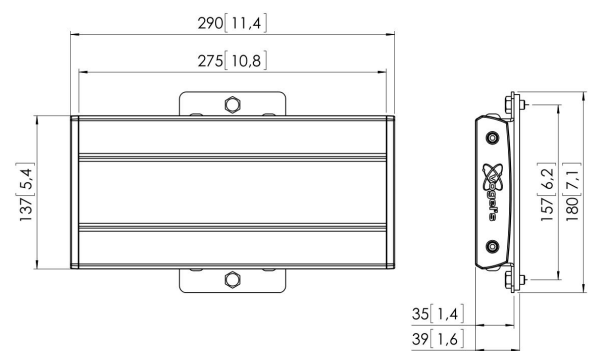

PFB 3402S Display interface profil

PFB 3402S Display interface profiel

Specificaties

Artikelnummer (SKU)

7234024

EAN enkele doos

8712285323027

Kleur