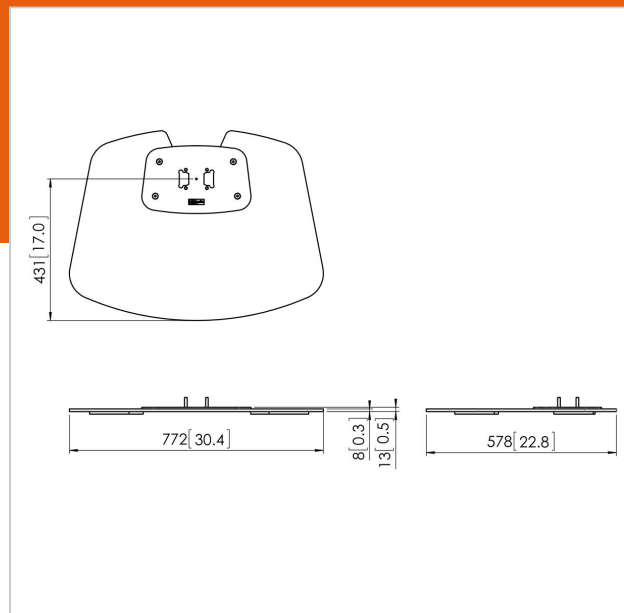

PFF 7020 Plaque de sol, noire

N° d'article (SKU)
Couleur

7327020
Noir

Principaux avantages

- Facile à installer
- Modulaire

La plaque de sol PFF 7020 fait partie du système modulaire Connect-it qui vous permet de créer un socle pour les écrans de moyenne et grande taille.

Les solutions pour sol Connect-it de Vogel's (socles et chariots) sont des systèmes d'une grande flexibilité. Quelques composants standard seulement vous permettent de créer des solutions répondant à presque toutes les exigences. Qu'il s'agisse d'un socle pour sol pour écran dans la vitrine d'un magasin, d'une installation pour écran dos-à-dos dans un aéroport, ou encore d'une installation pour vidéoconférence mobile, destinée aux entreprises, la souplesse de la gamme de solutions pour sol Connect-it permet de s'adapter à toutes les situations. Les solutions pour sol Connect-it peuvent convenir à des écrans petits à extrêmement grands, pesant jusqu'à 160 kg. Les modules pour sol Connect-it existent en noir et en argenté pour s'associer à tous les intérieurs.