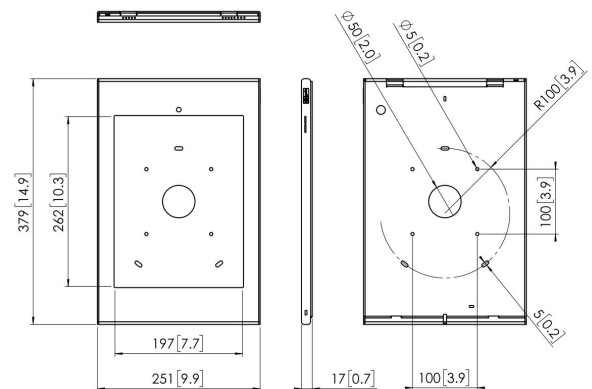

PTS 1224 TabLock for iPad Pro 12.9 (2017)

Cada vez es más frecuente el uso de tabletas PC, como la tableta iPad, en lugares públicos como tiendas, museos y salas de exposiciones. Vogel's Professional ha desarrollado la funda TabLock; una solución segura para iPad Pro 12.9. TabLock previene el robo y el uso no autorizado de la tableta.

PTS 1224 TabLock for iPad Pro 12.9 (2017)

Especificaciones

Número de artículo (SKU)	7495334
Color	Plateado
Caja individual EAN	8712285333583
Altura	379
Anchura	251
Profundidad	17
Garantía	5 años
Opciones de mesa	Soporte de mesa fijo Soporte de mesa fijo Soporte de mesa independiente
Bloqueable	True
Botón Home de tablet oculto o accesible	Oculto