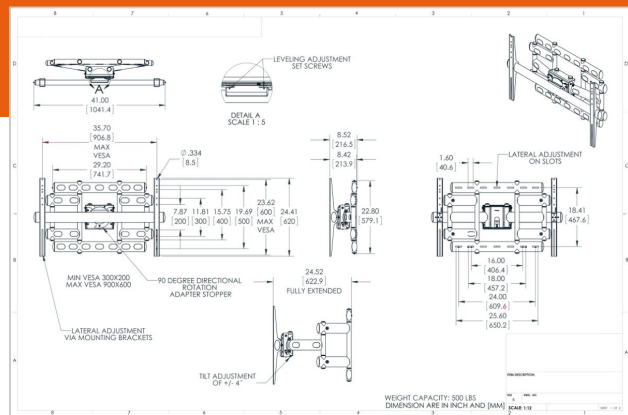

## PFW 6855 Support mural basculant, pivotant et rotatif pour écran

N° d'article (SKU)  
Couleur

7368550  
Noir

Le PFW 6855 est un montage mural articulé pour écran pesant jusqu'à 227 kg. Le PFW 6855 supporte des écrans avec un montage VESA vertical de 200-300-400-500-600 mm et horizontal de maximum 907 mm.

Les ajustements d'inclinaison positive et négative permettent au support d'être installé à niveau. Les doubles bras articulés permettent d'écartier même le plus grand écran du mur pour l'entretien ou l'alignement. Le support est rotatif à 90 degrés, ce qui permet d'installer l'écran en mode paysage, portrait ou toute autre position intermédiaire.

## Spécifications

N° type produit	PFW 6855
N° d'article (SKU)	7368550
Couleur	Noir
EAN emballage unitaire	8712285323201
Inclinaison	Inclinaison -4°/+4°
Pivoter	Jusqu'à 90°
Garantie	5 ans
Charge max. (kg)	227
Hauteur max. interface (mm)	579
Largeur max. interface (mm)	1041
Fonctions de verrouillage	Sans cadenas
Distance max. au mur (mm)	623
Modèle max. trous de fixations hor. (mm)	907
Dimensions max. écran (pouce)	120
Modèle max. trous de fixation vert. (mm)	600
Distance min. au mur (mm)	25
Modèle min. trous de fixations hor. (mm)	200
Dimensions min. écran (pouce)	65
Modèle min. trous de fixation vert. (mm)	300
Nombre de points de pivot	3
Orientation	Paysage / Portrait
Position de maintenance	Non