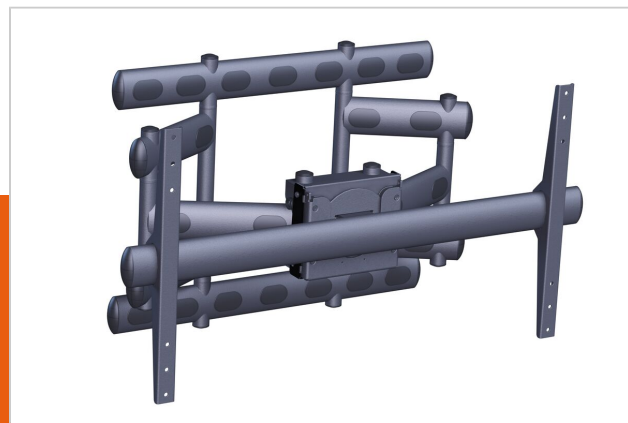

## PFW 6855 Support mural basculant, pivotant et rotatif pour écran

N° d'article (SKU)  
Couleur

7368550  
Noir

Le PFW 6855 est un montage mural articulé pour écran pesant jusqu'à 227 kg. Le PFW 6855 supporte des écrans avec un montage VESA vertical de 200-300-400-500-600 mm et horizontal de maximum 907 mm.

Les ajustements d'inclinaison positive et négative permettent au support d'être installé à niveau. Les doubles bras articulés permettent d'écartier même le plus grand écran du mur pour l'entretien ou l'alignement. Le support est rotatif à 90 degrés, ce qui permet d'installer l'écran en mode paysage, portrait ou toute autre position intermédiaire.

## PFW 6855 Support mural basculant, pivotant et rotatif pour écran

[www.vogels.com](http://www.vogels.com)

VOGEL'S HOLDING BV 2019 (c) Tous droits réservés.  
Sous réserve d'erreurs d'impression et de modifications  
techniques ou de prix.  
Date :2019-07-01

## Spécifications

N° type produit	PFW 6855
N° d'article (SKU)	7368550
Couleur	Noir
EAN emballage unitaire	8712285323201
Inclinaison	Inclinaison -4°/+4°
Pivoter	Jusqu'à 90°
Garantie	5 ans
Charge max. (kg)	227
Hauteur max. interface (mm)	579
Largeur max. interface (mm)	1041
Fonctions de verrouillage	Sans cadenas
Distance max. au mur (mm)	623
Modèle max. trous de fixations hor. (mm)	907
Dimensions max. écran (pouce)	120
Modèle max. trous de fixation vert. (mm)	600
Distance min. au mur (mm)	25
Modèle min. trous de fixations hor. (mm)	200
Dimensions min. écran (pouce)	65
Modèle min. trous de fixation vert. (mm)	300
Nombre de points de pivot	3
Orientation	Paysage / Portrait
Position de maintenance	Non