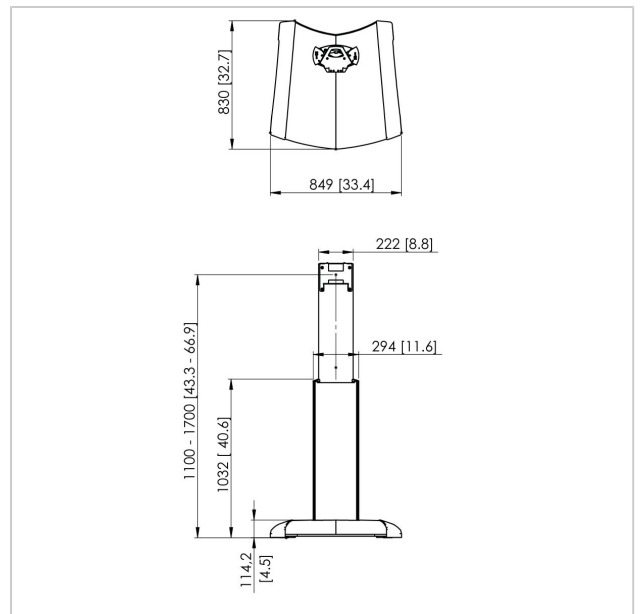

### Beneficios clave

- Organización de cables
- Modular

Vogel's se posiciona como referente en Bases a Suelo/ Trolleys para AV con el nuevo PFF 2420. Una calidad y diseño increíbles que combinados con las especificaciones de producto como la guía pasacables, su altura ajustable y el autobloqueo hacen de esta solución para monitores única en su clase.

Las nuevas series de Trolleys/Bases han sido diseñadas para proporcionar el máximo poder de comunicación, diseño e integración. El Trolley debe ser combinado con las Barras de Interfaz y los Strips para Monitor Connect-it. Para crear una solución completa de video conferencia utilice los soportes para Cámara o Altavoces.

## Especificaciones

Número de tipo de producto	PFF 2420
Número de artículo (SKU)	7324205
Color	Negro
Caja individual EAN	8712285331107
Certificación TÜV	Si
Garantía	5 años
Carga máx. de peso (kg)	70
Altura regulable	True
Distancia máx. al suelo - centro de pantalla (mm)	1700
Tamaño máx. de pantalla (pulgadas)	65
Distancia mín. al suelo - centro de pantalla (mm)	1100
Tamaño mín. de pantalla (pulgadas)	32