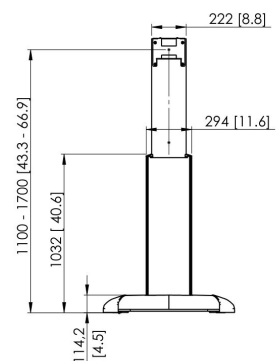

PFF 2420 Trolley

Vogel's se posiciona como referente en Bases a Suelo/ Trolleys para AV con el nuevo PFF 2420. Una calidad y diseño increíbles que combinados con las especificaciones de producto como la guía pasacables, su altura ajustable y el autobloqueo hacen de esta solución para monitores única en su clase.

PFF 2420 Trolley

Especificaciones

Número de artículo (SKU)	7324205
Color	Negro
Caja individual EAN	8712285331107
Altura	1700
Certificación TÜV	Si
Garantía	5 años
Tamaño mín. de pantalla (pulgadas)	32
Tamaño máx. de pantalla (pulgadas)	65
Carga máx. de peso (kg/Lbs)	70 / 154.32
Altura regulable	True
Distancia máx. al suelo - centro de pantalla (mm)	1700
Tamaño máx. de pantalla (pulgadas)	65
Distancia mín. al suelo - centro de pantalla (mm)	1100
Tamaño mín. de pantalla (pulgadas)	32