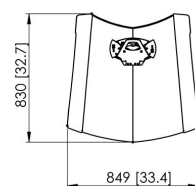

PFF 2420 Trolley

Vogel's se posiciona como referente en Bases a Suelo/ Trolleys para AV con el nuevo PFF 2420. Una calidad y diseño increíbles que combinados con las especificaciones de producto como la guía pasacables, su altura ajustable y el autobloqueo hacen de esta solución para monitores única en su clase.

PFF 2420 Trolley

Especificaciones

Número de artículo (SKU)	7324205
Color	Negro
Caja individual EAN	8712285331107
Altura	1700
Certificación TÜV	Si
Garantía	5 años
Tamaño mín. de pantalla (pulgadas)	32
Tamaño máx. de pantalla (pulgadas)	65
Carga máx. de peso (kg/Lbs)	70 / 154.32
Altura regulable	True
Distancia máx. al suelo - centro de pantalla (mm)	1700
Tamaño máx. de pantalla (pulgadas)	65
Distancia mín. al suelo - centro de pantalla (mm)	1100
Tamaño mín. de pantalla (pulgadas)	32