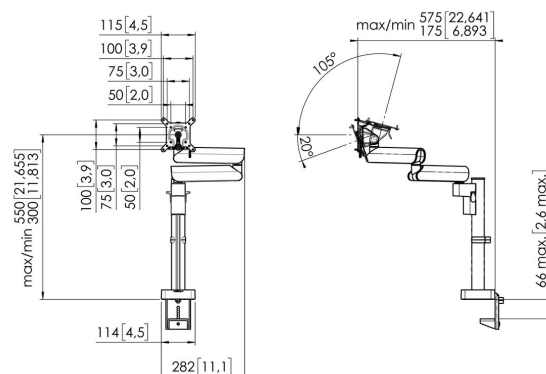

Brazo para monitor MOMO 2137 Motion (negro)

Beneficios clave

- Altura ajustable
- Apto para uno, dos o una serie de monitores
- Instalación fácil
- Sistema modular flexible
- Certificado TÜV / 10 años de garantía

El brazo para monitor ergonómico para cada lugar de trabajo MOMO 2137 es un brazo para monitor, especialmente diseñado para monitores ajustables en altura. El brazo para monitor puede soportar monitores de hasta 43 pulgadas con un peso de hasta 20 kg.

Brazo para monitor MOMO 2137 Motion (negro)

Especificaciones

Tamaño mín. de pantalla (pulgadas)	10
Tamaño máx. de pantalla (pulgadas)	43
Tamaño máx. de pantalla (pulgadas)	43
Patrón de orificios universal o fijo	Fijo
Altura máx. de interfaz (mm)	115
Anchura máx. de interfaz (mm)	115
Carga máx. de peso (kg)	20
Carga máx. de peso (Lbs)	44.09
Visualización central máxima	550
Grosor máximo del escritorio	66
Girar	Hasta 180°
Número de puntos de pivote	3
Girar	Hasta 180°
Inclinación	Inclinable -20°/+105°
Ajuste de la altura	Funcionamiento manual
Profundidad ajustable	Si
Altura regulable	Si
Posibilidades de montaje	Sobre y a través del escritorio
Número de artículo (SKU)	7121370
Caja individual EAN	8712285353826
Color	Negro
Certificación TÜV	Si
Garantía	10 años