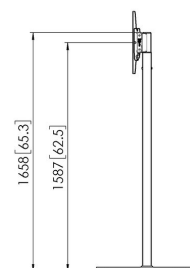

PFA 9148 Moduł obrotowy

Kluczowe atuty

- Łatwy montaż
- Modułowy
- Kabeldoorvoersysteem

Jednostka obrotowa PFA 9148 może być użyta do montażu wyświetlacza na stojaku podłogowym PFF 1560 lub na stojaku podłogowym PFA 9155.