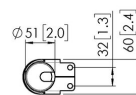

PFA 9148 Moduł obrotowy

Kluczowe atuty

- Łatwy montaż
- Modułowy
- Kabeldoorvoersysteem

Jednostka obrotowa PFA 9148 może być użyta do montażu wyświetlacza na stojaku podłogowym PFF 1560 lub na stojaku podłogowym PFA 9155.