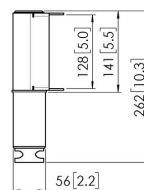

PFA 9148 Moduł obrotowy

Kluczowe atuty

- Łatwy montaż
- Modułowy
- Kabeldoorvoersysteem

Jednostka obrotowa PFA 9148 może być użyta do montażu wyświetlacza na stojaku podłogowym PFF 1560 lub na stojaku podłogowym PFA 9155.