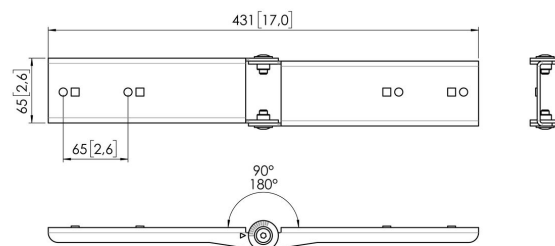

MOMO C204 Adapterstange-Koppelelement (Weiß)

Entscheidende Vorteile

- Höhenverstellbar
- Geeignet für einen, zwei oder eine ganze Reihe von Monitoren
- Einfache Installation
- Flexibles, modulares System
- TÜV-zertifiziert / 10 Jahre Garantie

Stellen Sie Ihre ideale Monitorhalterung zusammen. Das MOMO C204 Adapterstange-Koppelelement ist Teil von MOMO Motion und Motion+. Speziell entwickelt, um 2 Adapterstangen miteinander zu verbinden. Unendliche Möglichkeiten. Richten Sie mit nur einigen wenigen Komponenten einen Arbeitsplatz mit mehreren Monitoren ein. Es sind gerade und abgewinkelte Positionen möglich. Das Zubehör für die MOMO Monitorhalterungen wird mit nur einem Inbusschlüssel montiert, der geschickt in das Produkt integriert ist. Auf diese Weise haben Sie immer das richtige Werkzeug zur Hand.

MOMO C204 Adapterstange-Koppelement (Weiß)

Technische Daten

Artikelnummer (SKU)	7162041
Farbe	Weiß
EAN-Einzelbox	8712285354281
TÜV-zertifiziert	Ja
Garantie	10 Jahre

VOGEL'S HOLDING BV (©)

Alle Rechte vorbehalten.
Druckfehler, technische
Änderungen und
Preisänderungen vorbehalten.