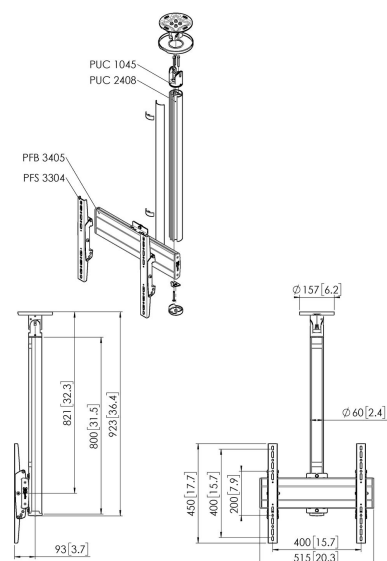

## CT240844S Uchwyt sufitowa

### Uchwyt sufitowa zestaw CT240844

Rozmiar ekranu: Maks. obciążenie: 400x400 Wymiary: 40 kg - 88 lbs Zestaw w skład którego wchodzi: • 1x PUC Płyta sufitowa uchylno-obrotowa • 1x PUC 2408 Profil 80 cm • 1x PFB 3405 Belka mocująca do ekranu • 1x PFS 3304 Ramiona mocujące do ekranu

### Specyfikacja

Numer artykułu (SKU)	7955104
Kolor	Srebrny
Kod EAN pojedynczego opakowania	8712285347184
Długość	923
Szerokość	515
Głębokość	172
Certyfikat TÜV	Tak
Uchylny	Uchylny do 20°
Obrót	Do 360°
Gwarancja	5-letnia
Maks. nośność (kg/Lbs)	40 / 88.18
Min. hole pattern	100mm x 100mm
Max. hole pattern	400mm x 400mm
Maks. rozmiar śrub	M8
Maks. wysokość części łączącej (mm)	450
Maks. szerokość części łączącej (mm)	515
Rodzaje sufitów	Sufit płaski/nachylony
Warianty wysokości	Stała wysokość
Maks. odległość od sufitu — do środka ekranu (mm)	821
Maks. szerokość rozkładu otworów (mm)	400
Maks. rozmiar ekranu (cale)	65
Maks. odległość pomiędzy otworami montażowymi w pionie (mm)	400
Min. szerokość rozkładu otworów (mm)	100
Min. rozmiar ekranu (cale)	32
Min. odległość pomiędzy otworami montażowymi w pionie (mm)	100
Orientacja	Poziomy/pionowy
Uniwersalny lub stały rozkład otworów montażowych	Uniwersalny