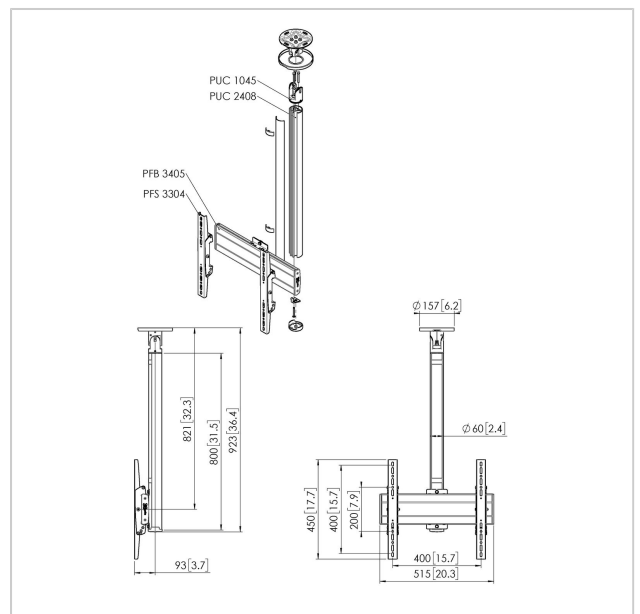

## CT240844S Uchwyt sufitowa

Numer artykułu (SKU)  
Kolor

7955104  
Srebrny

### Uchwyt sufitowa zestaw CT240844

Rozmiar ekranu: Maks. obciążenie: 400x400 Wymiary: 40 kg - 88 lbs Zestaw w skład którego wchodzi: • 1x PUC Płyta sufitowa uchylno-obrotowa • 1x PUC 2408 Profil 80 cm • 1x PFB 3405 Belka mocująca do ekranu • 1x PFS 3304 Ramiona mocujące do ekranu

### Specyfikacja

Numer rodzaju produktu	CT240844	Maks. rozmiar ekranu (cale)	65
Numer artykułu (SKU)	7955104	Maks. odległość pomiędzy otworami montażowymi w pionie (mm)	400
Kolor	Srebrny	Min. szerokość rozkładu otworów (mm)	100
Kod EAN pojedynczego opakowania	8712285347184	Min. odległość pomiędzy otworami montażowymi w pionie (mm)	100
Długość	1046	Orientacja	Poziomy/pionowy
Szerokość	515	Uniwersalny lub stały rozkład otworów montażowych	Uniwersalny
Głębokość	172		
Certyfikat TÜV	Tak		
Uchylny	Uchylny do 20°		
Obrót	Do 360°		
Gwarancja	5-letnia		
Maks. nośność (kg)	40		
Min. hole pattern	100mm x 100mm		
Max. hole pattern	400mm x 400mm		
Maks. rozmiar śrub	M8		
Maks. wysokość części tączącej (mm)	450		
Maks. szerokość części tączącej (mm)	515		
Rodzaje sufitów	Sufit płaski/nachylony		
Warianty wysokości	Stała wysokość		
Maks. odległość od sufitu — do środka ekranu (mm)	821		
Maks. szerokość rozkładu otworów (mm)	400		